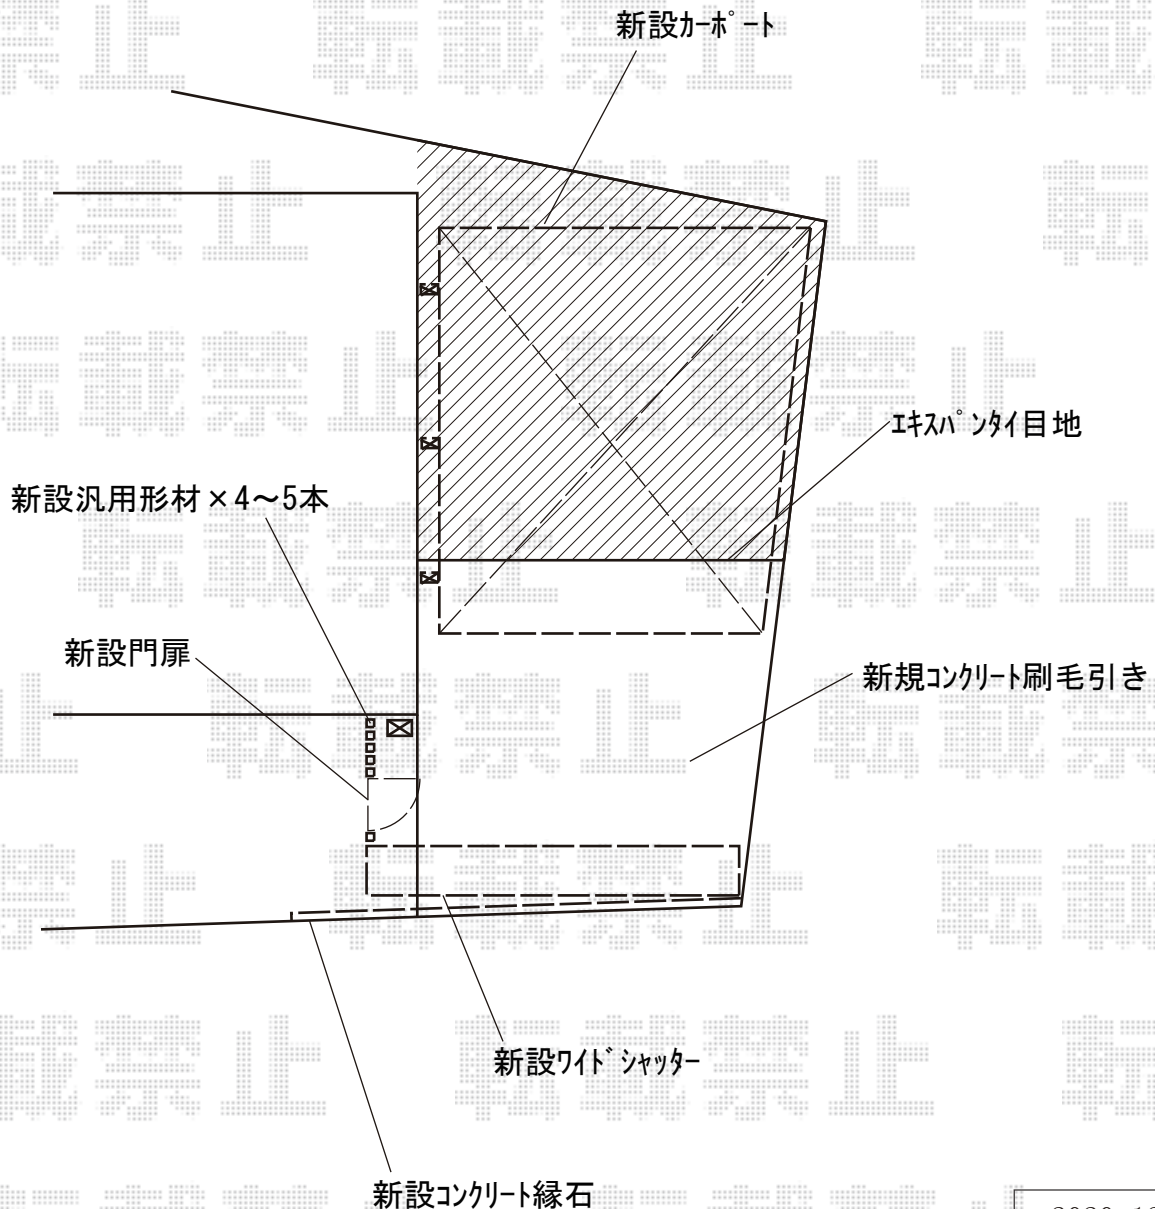

三協アルミ ダブルフェース 積雪～20cm対応 側面支持タイプ
幅= 5,385mm 奥行= 5,872mm 色： サンシルバー
屋根材： 熱線遮断ポリカーボネート（かすみ調）
柱仕様： H21（有効高 約2,100mm）

三協アルミ ダブルフェース 台形用前枠セット（形材屋根枠）
色： サンシルバー

LIXIL (TOEX) ワイドシャッターS型 Fタイプ
本体（W×H×D）= 5,400×2,933×714mm
シャッタースラット： ステンレスパイプ
駆動： 電動式 色： ナチュラルシルバー
有効幅： 5,100mm 有効高： 2,300mm

YKK AP 汎用形材・部品 柱材/キャップ
柱材： 75角柱/実L6,050×t2.0mm/【AHY-KA23-60-1】 × 1本
柱キャップ： 75角用/2個入り/【AHY-BA9-2】 × 3セット
色： ピュアシルバー

YKK AP シンプルオ門扉9型 横粗格子 片開き 門柱使用
扉幅 = 800mm 扉高 = 1,000mm
色： ピュアシルバー 錠： ラッチ錠1型 開き： 内開き

2020-12-814338