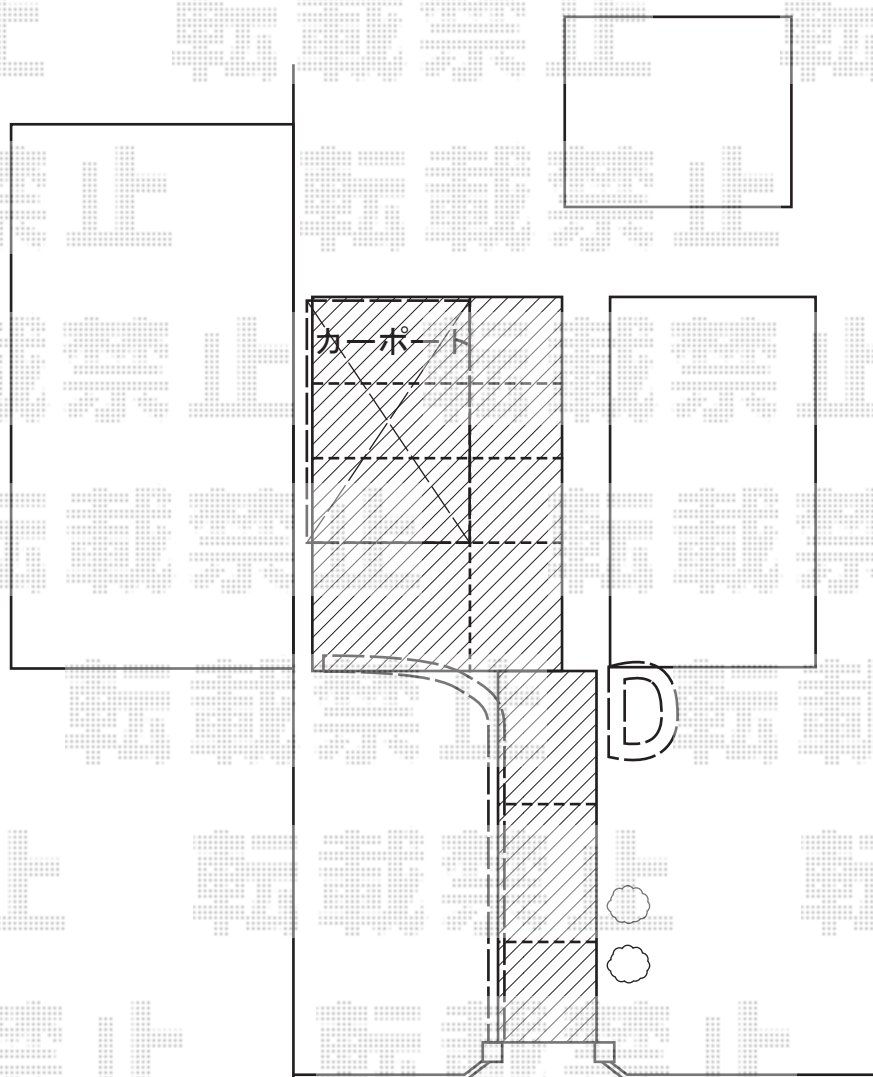

LIXIL (TOEX) アーキデュオ ワイド 3台用 積雪~20cm対応

幅= 7,801mm

奥行= 5,019mm

色： シャイングレー

屋根材： ポリカーボネート（ライトブラウン）

柱仕様： ロング柱仕様（有効高 約2,500mm）

LIXIL (TOEX) アーキデュオワイド サイドパネル（片側）*水下より外観右側

サイズ： 78-50型

高さ： 2段（台形+標準2段）

柱使用： ロング柱使用（間柱 無）

パネル材： ポリカーボネート（ライトブラウン）

色： シャイングレー

2020-12-817036