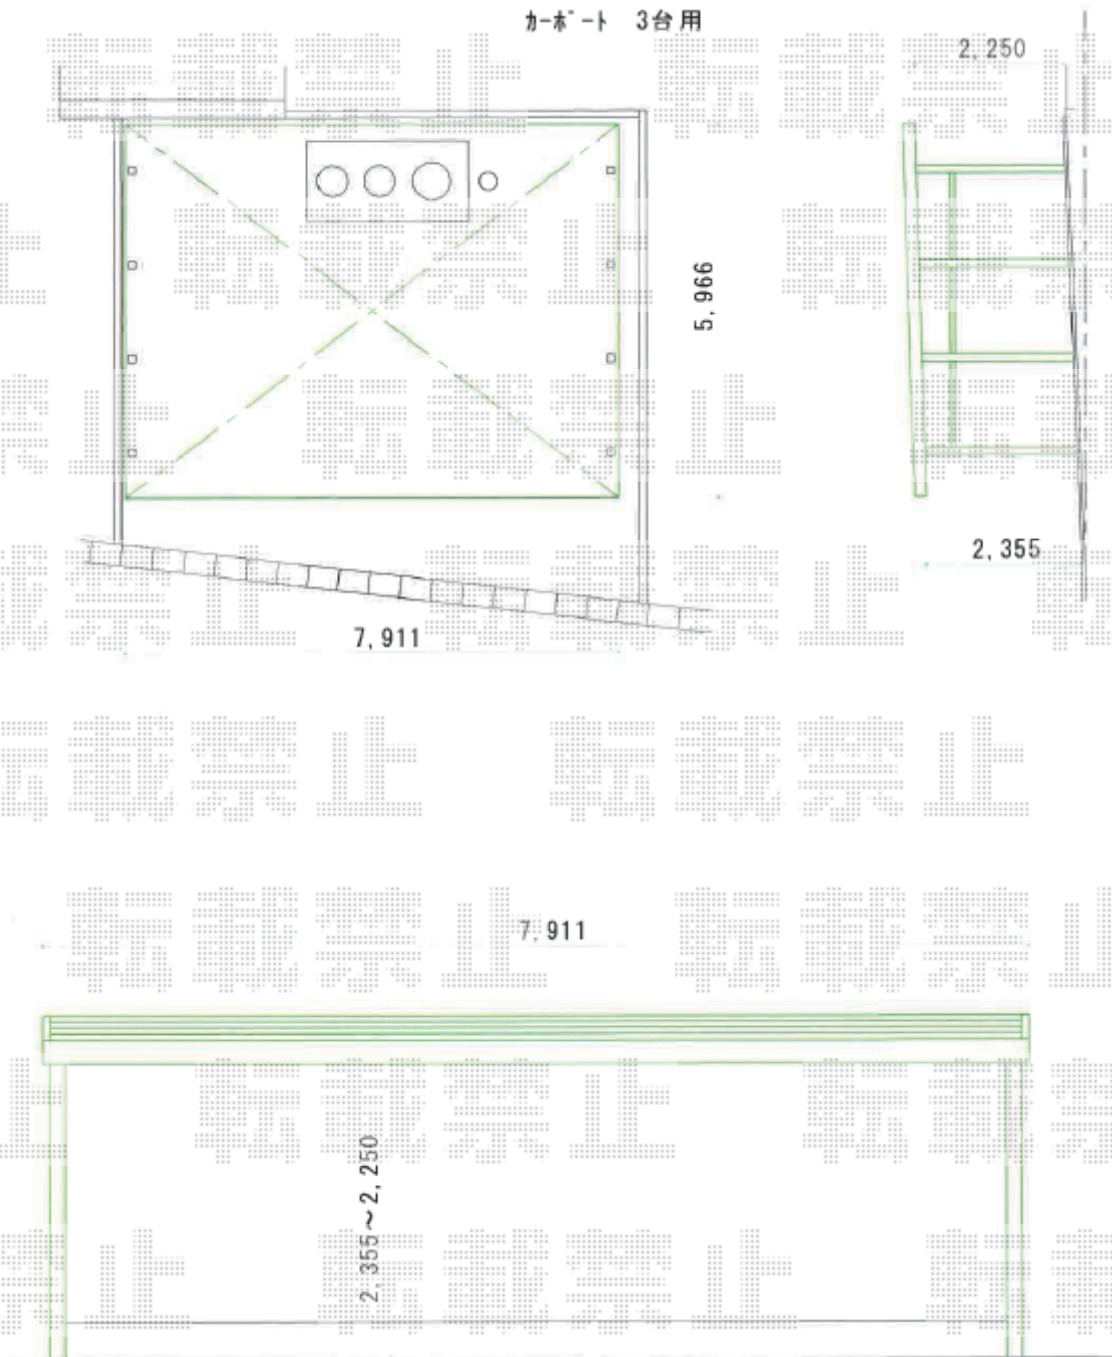

YKK AP レオンポートneo 3台用 角柱4本柱 積雪~50cm対応

幅= 7,911mm

奥行= 5,966mm

色： プラチナステン

屋根材： スチール折板（シルバー/ペフ無/t0.6）×13枚※価格別途

柱仕様： 標準柱仕様（有効高 約2,350mm）

横材： 有

2020-12-822146