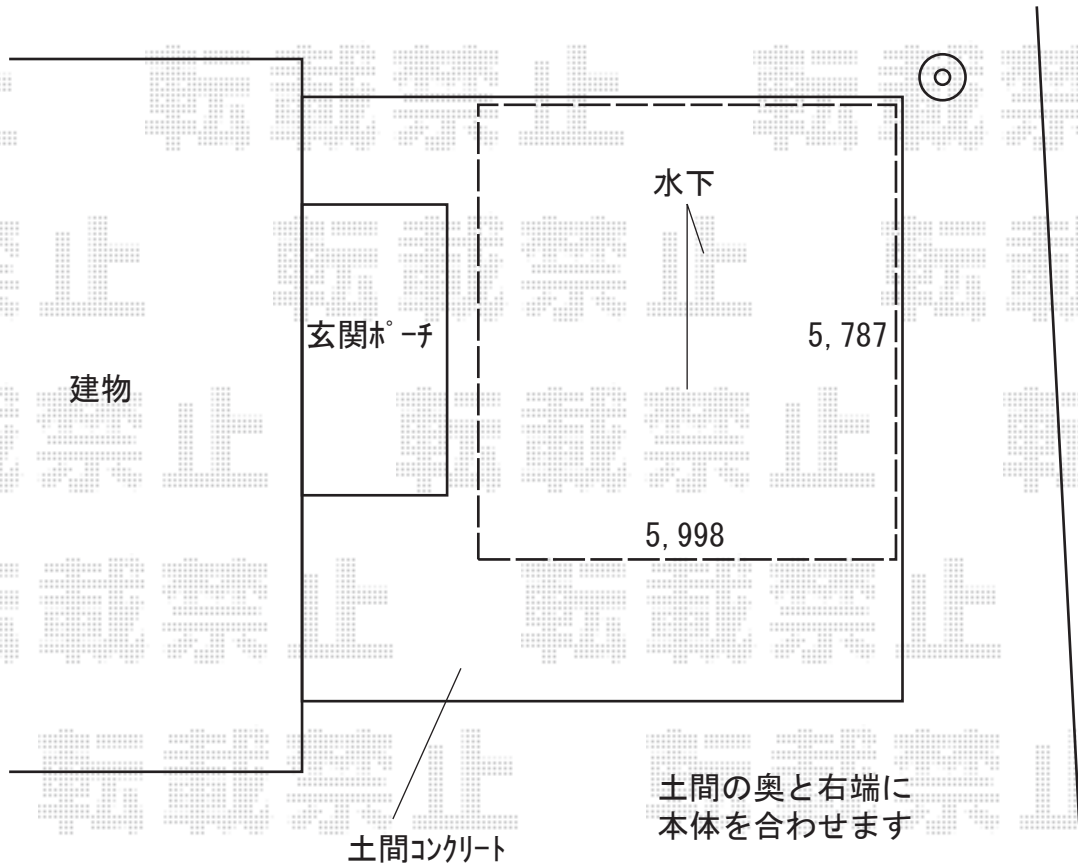

四国化成 マイポートOrigin オリジン 積雪50cm対応 横連棟
幅= 5,998mm
奥行= 5,787mm
色： ステンカラー
屋根材： 熱線吸収ポリカーボネート（クリアマット）
柱仕様： 延高仕様（有効高 約2,400mm）

2020-12-826099