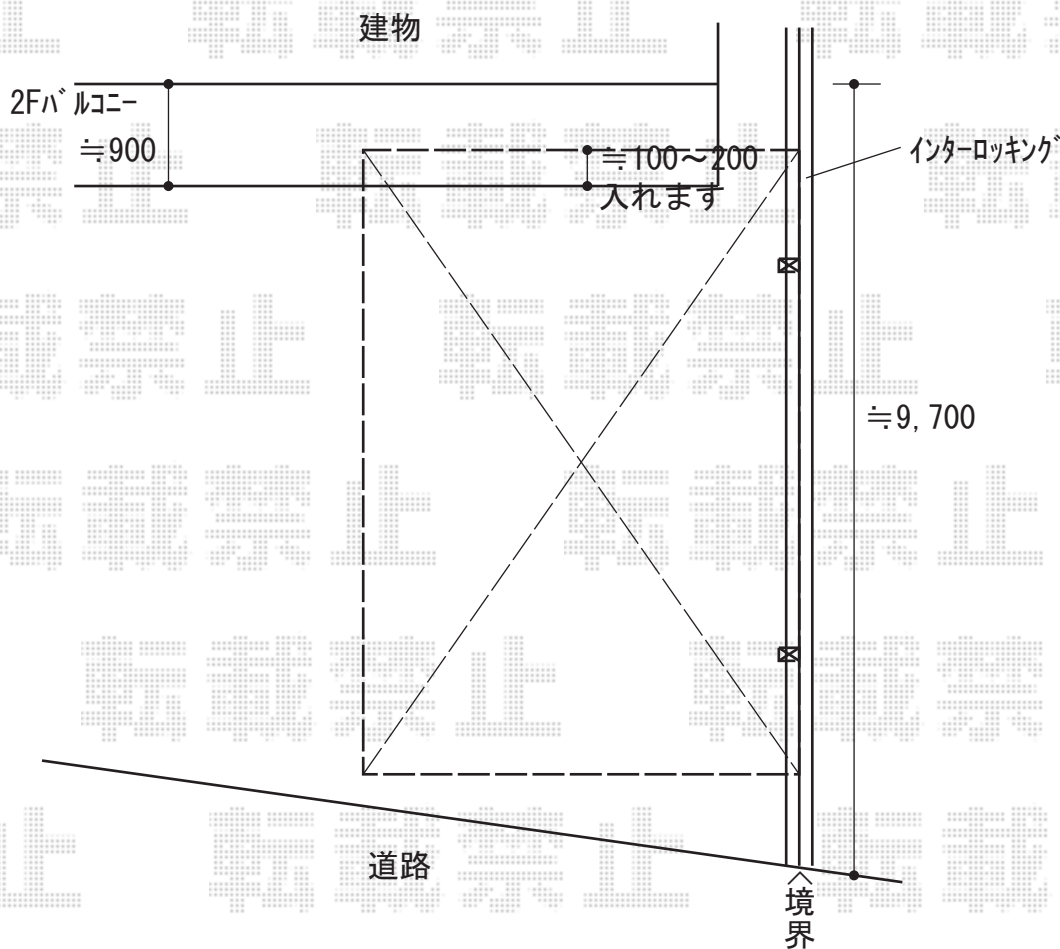

カーポート 施工概略図

LIXIL カーポートSC 積雪~20cm対応
幅= 3,022mm
奥行= 5,000mm
色：ブラック
屋根材：シャイングレーF
柱仕様：ロング柱25仕様（有効高 約2,500mm）

LIXIL カーポートSC 着脱式サポート
柱仕様：ロング柱H25用
色：ブラック
数量：2本入り×1セット

2020-2-690807

担当者

西村