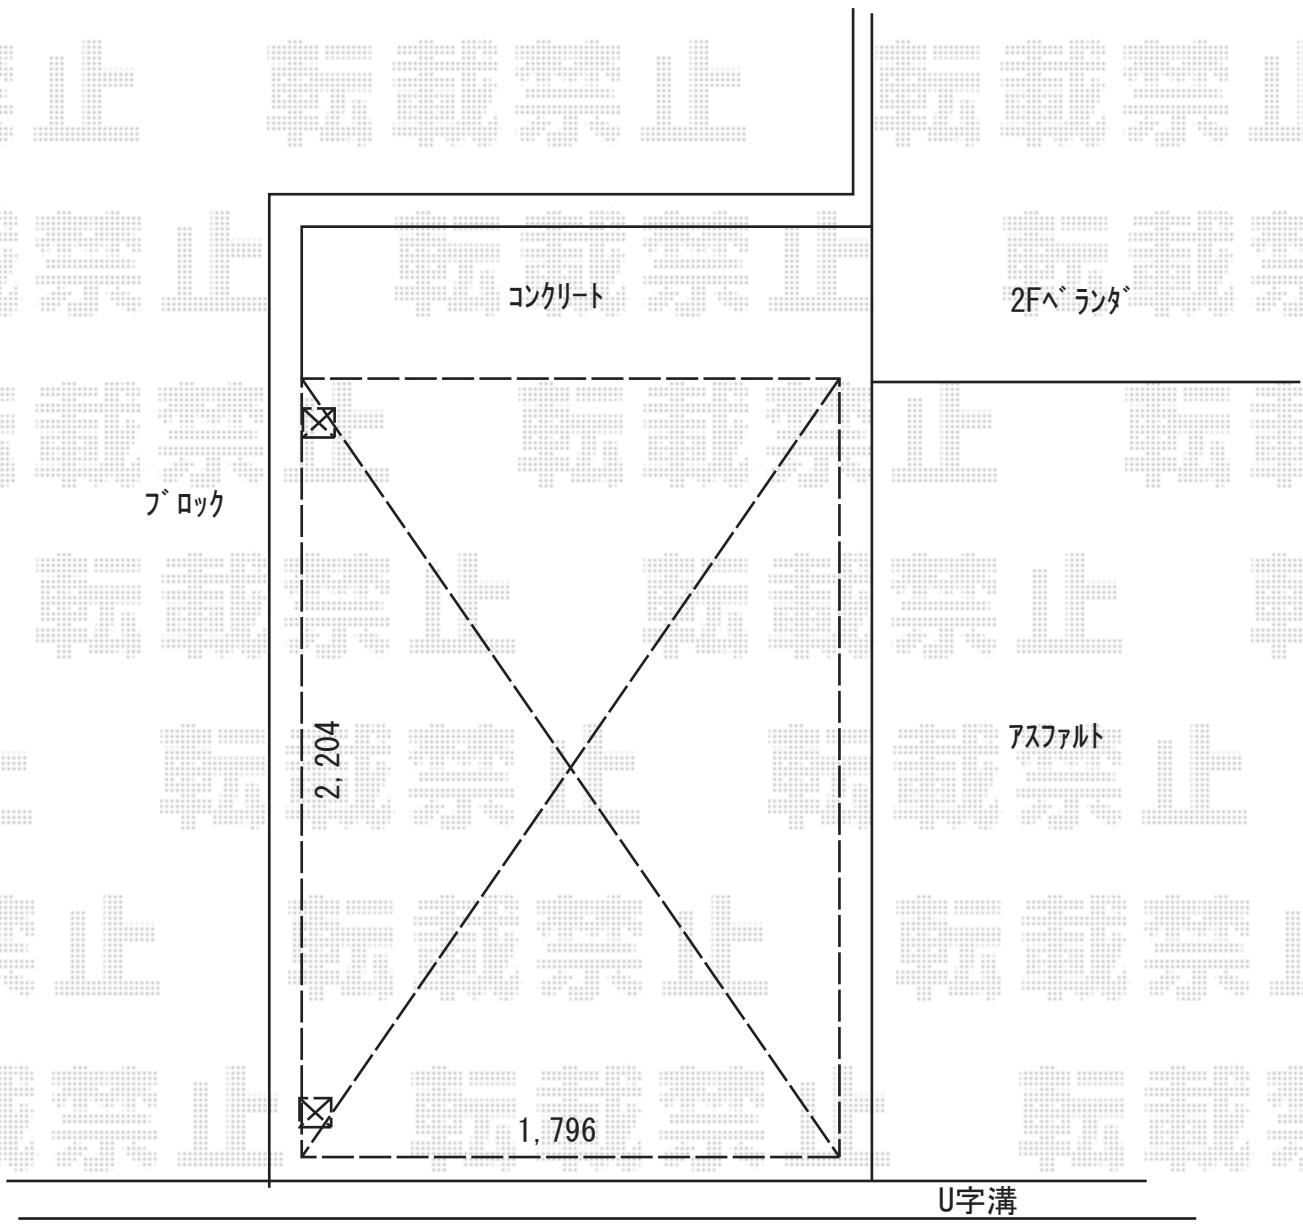

サイクルポート 施工概略図

LIXIL フーゴFミニ (フラットスタイル) 積雪~20cm対応
幅= 1,796mm
奥行= 2,204mm (3台~5台用)
色: ナチュラルシルバー
屋根材: ポリカーボネート (クリアブルー)
柱仕様: 標準柱仕様 (有効高 約1,900mm)

2020-2-690821	担当者	伊野
---------------	-----	----