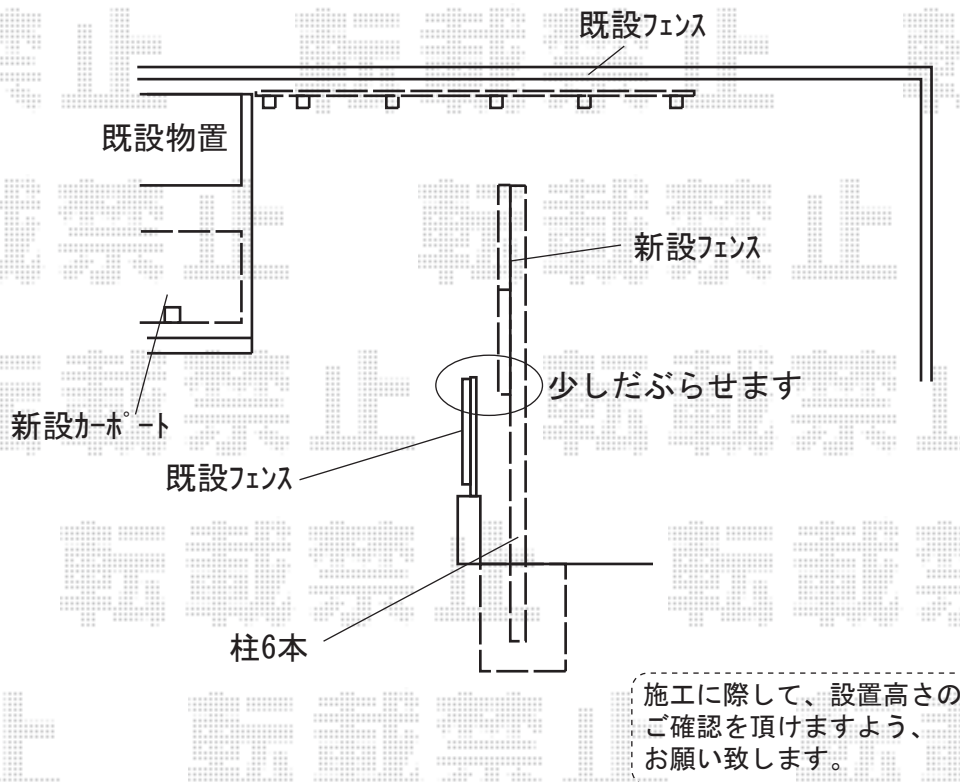

フェンス 施工概略図

Value Select ミエーネフェンス 目隠しルーバータイプ
3段支柱 自立建て用 (パネル2段) ※柱別途
本体1枚 (W×H) = 【仮】 T100 (1,975×920mm) × 10枚
端部キャップ: × 2セット
色: グレースブラウン

YKK AP 3段支柱<自立建て用>
自立建て用3段支柱: T280 (2,845mm) / 控え柱なし × 6本
色: ブラウン