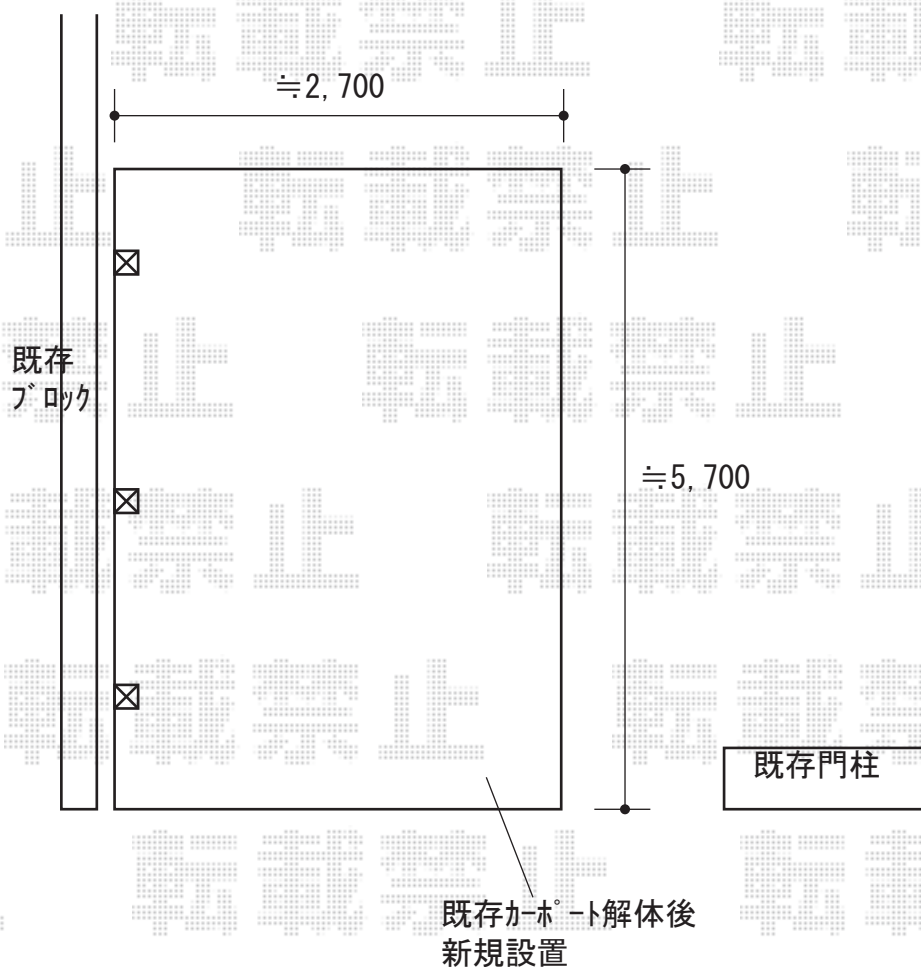

# カーポート 施工概略図

LIXIL フーゴR (ラウンドスタイル) 積雪~20cm対応

幅= 2,551mm

奥行= 5,382mm

色: ナチュラルシルバー

屋根材: 熱線吸収ポリカーボネート (クリアマットS・すりガラス調)

柱仕様: 標準柱仕様 (有効高 約2,200mm)

2020-2-690854