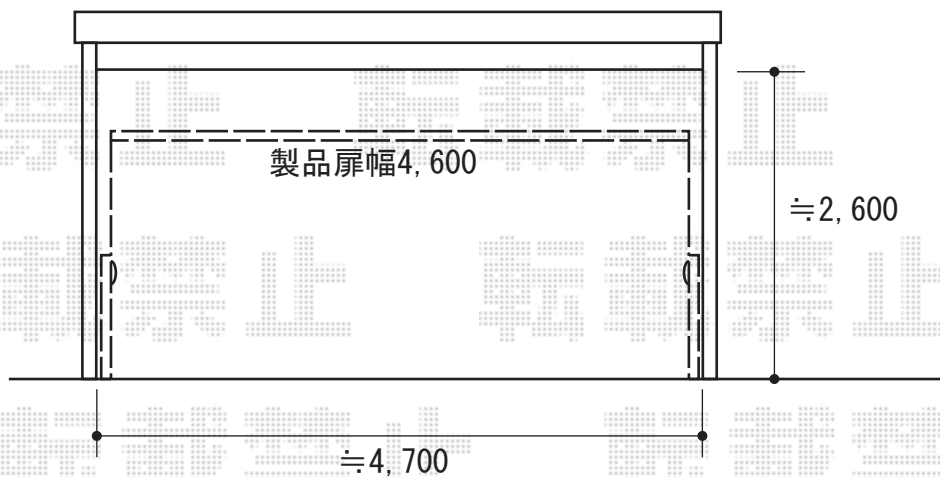

カーゲート 施工概略図

LIXIL (TOEX) 【特注】ワイドオーバードアS2型 手動式
本体 (W×H) = (【特注】4,600mm × 1,200mm)
色：オータムブラウン
柱仕様：ハイルフ柱仕様 (有効通過高2,150mm)
駆動：手動式
オプション：ロング接地ストッパー+100mm×2セット

2020-2-690875

担当者

山崎