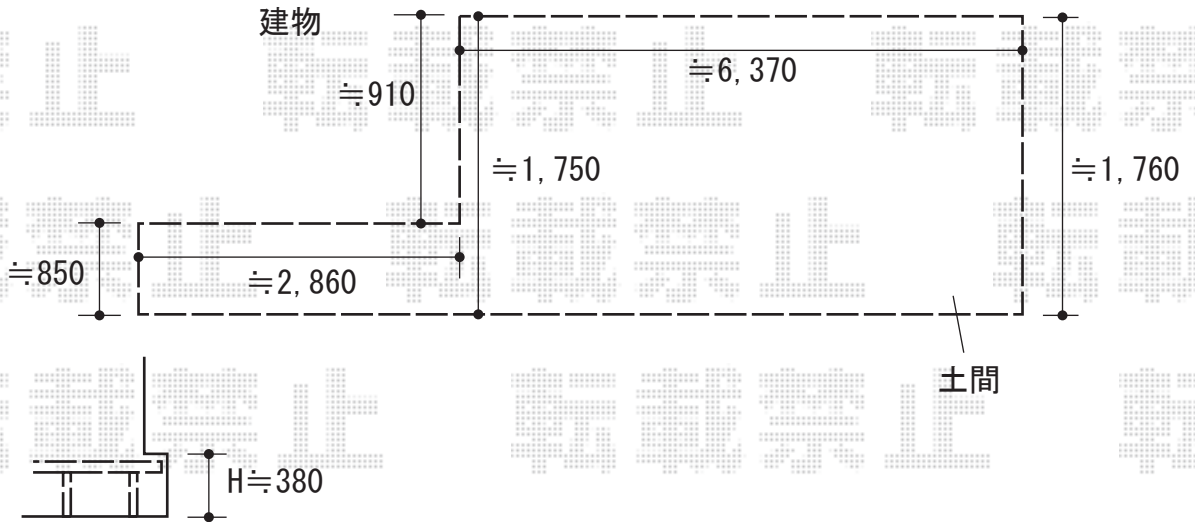

ウッドデッキ/カーポート 施工概略図

YKK AP リウッドデッキ 200
間口= 約9,251mm
出幅= 約1,760mm/約850mm
色： ホワイトブラウン
床板： 縦貼り
幕板： 標準幕板
束柱： Sタイプ(550mm) (色： プラチナステン)
追加部材： L字加工部材一式

YKK AP レイナトリプルポートグラン 積雪~20cm対応
幅= 7,200mm
奥行= 5,768mm
色： プラチナステン
屋根材： ポリカーボネート (トーマイマツト)
柱仕様： ハイルーフ柱仕様 (有効高 約2,350mm)