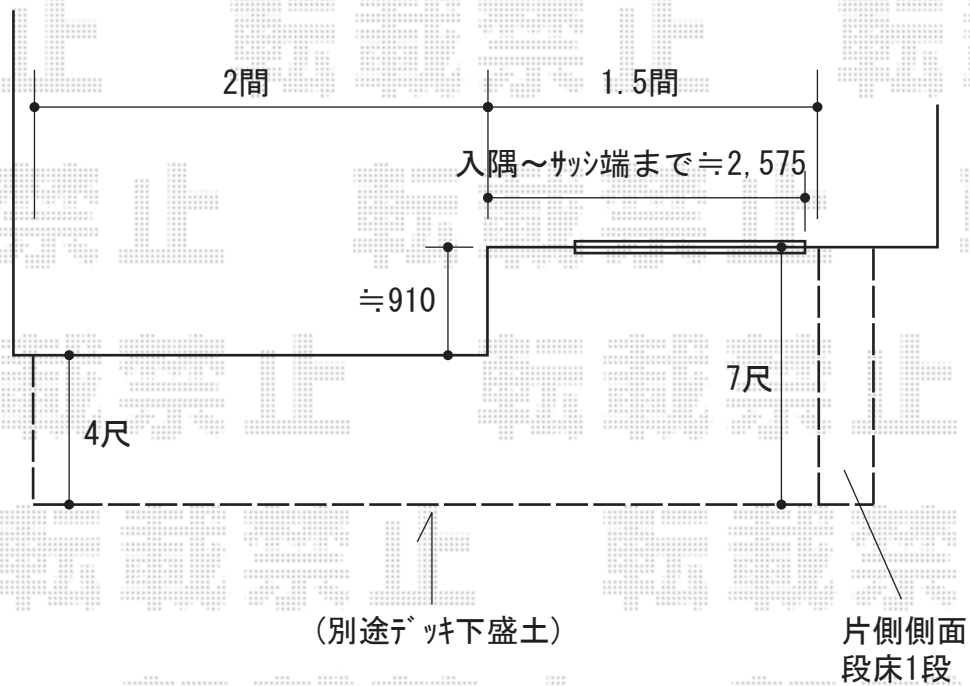

ウッドデッキ 施工概略図

YKK AP リウッドデッキ 200
間口= 3.5間 (3,627mm+2,624mm)
出幅= 4尺 (1,220mm)/7尺 (2,120mm)
色： レッドブラウン
床板： 縦貼り
幕板： 標準幕板
束柱： Tタイプ (400~550mm) (色： プラチナステン)

YKK AP リウッドデッキ200 段床セット 側面段床 1段
出幅= 7尺用
色： レッドブラウン/束柱色： プラチナステン

【イメージ図】

2020-2-690935

担当者

山崎