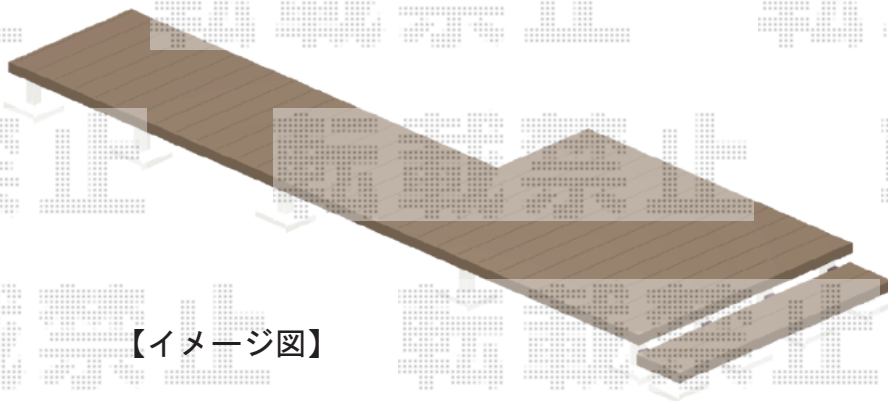

ウッドデッキ 施工概略図

YKK AP リウッドデッキ 200
間口= 3.5間 (3,627mm+2,624mm)
出幅= 4尺 (1,220mm)/7尺 (2,120mm)
色： レッドブラウン
床板： 縦貼り
幕板： 標準幕板
束柱： Tタイプ (400~550mm) (色： プラチナステン)

YKK AP リウッドデッキ200 段床セット 側面段床 1段
出幅= 7尺用
色： レッドブラウン/束柱色： プラチナステン