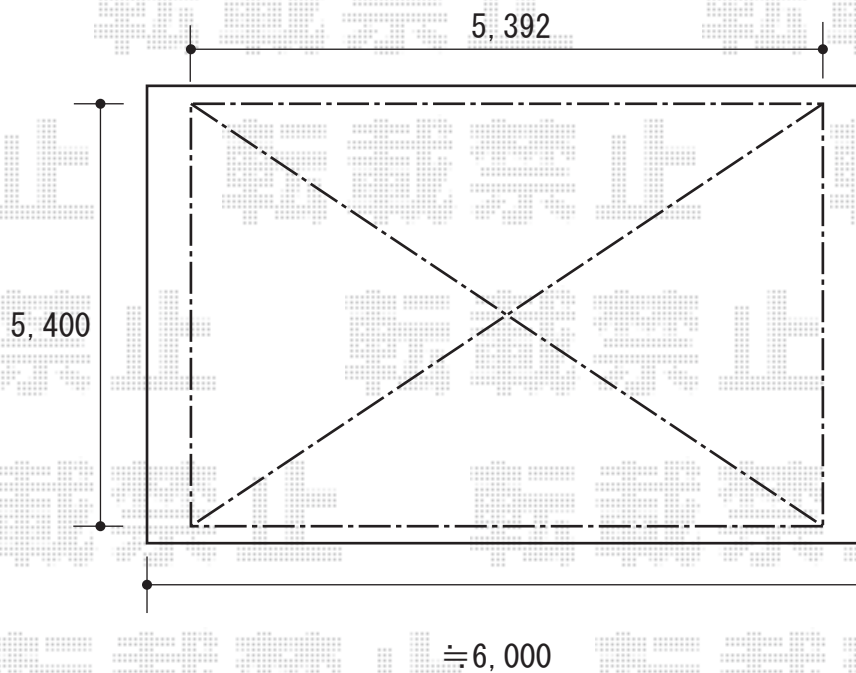

カーポート 施工概略図

YKK AP レイナツインポートグラン 積雪～20cm対応
幅= 5,392mm
奥行= 5,400mm
色： プラチナステン
屋根材： 熱線遮断ポリカーボネート（アースブルーマット調）
柱仕様： ハイルフ柱仕様（有効高 約2,350mm）

2020-2-690943

担当者 村上（公）