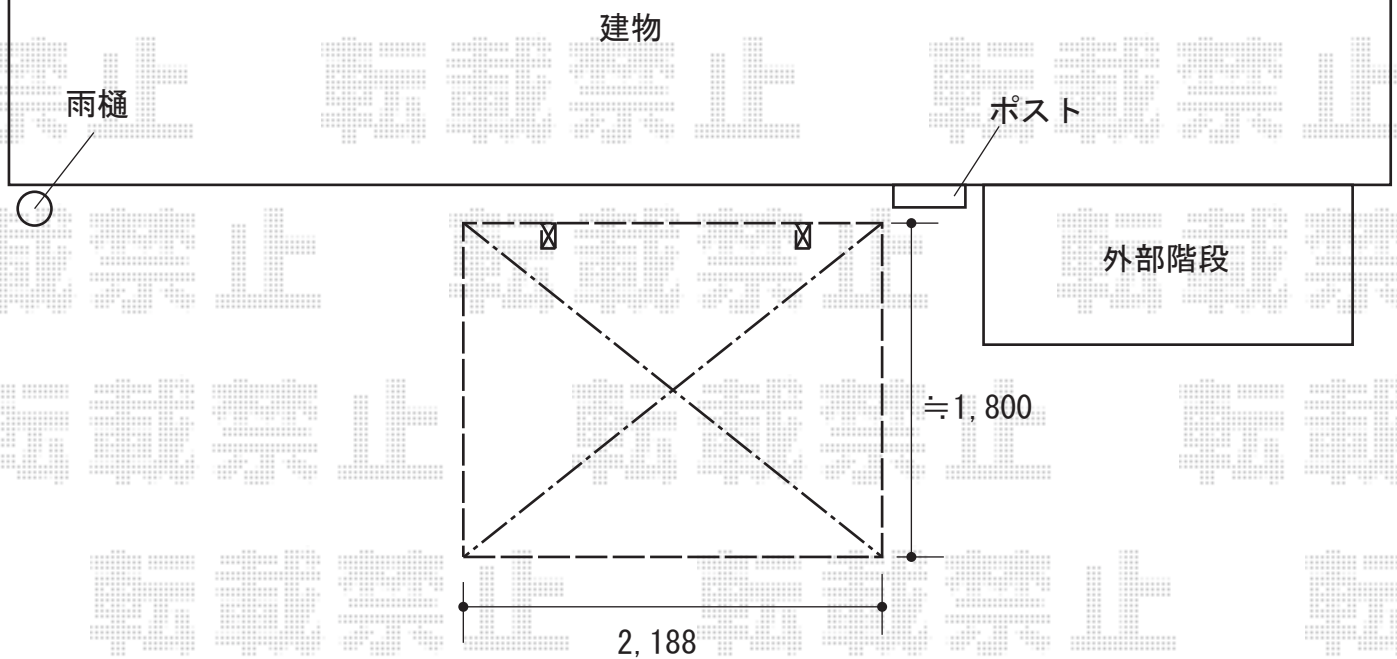

サイクルポート 施工概略図

Value Select プレシオSPORT ミニ 積雪~20cm対応
幅= 2,100mm
奥行= 2,188mm (3台用)
色 : ノーブルステン
屋根材 : ポリカーボネート (ガラスマット)
柱仕様 : 標準柱仕様 (有効高 約1,814mm)

Value Select プレシオSPORT ミニ 車止めバー L22用×1セット
色 : ノーブルステン

※納まりはイメージです
施工当日設置位置のご指示をお願い致します