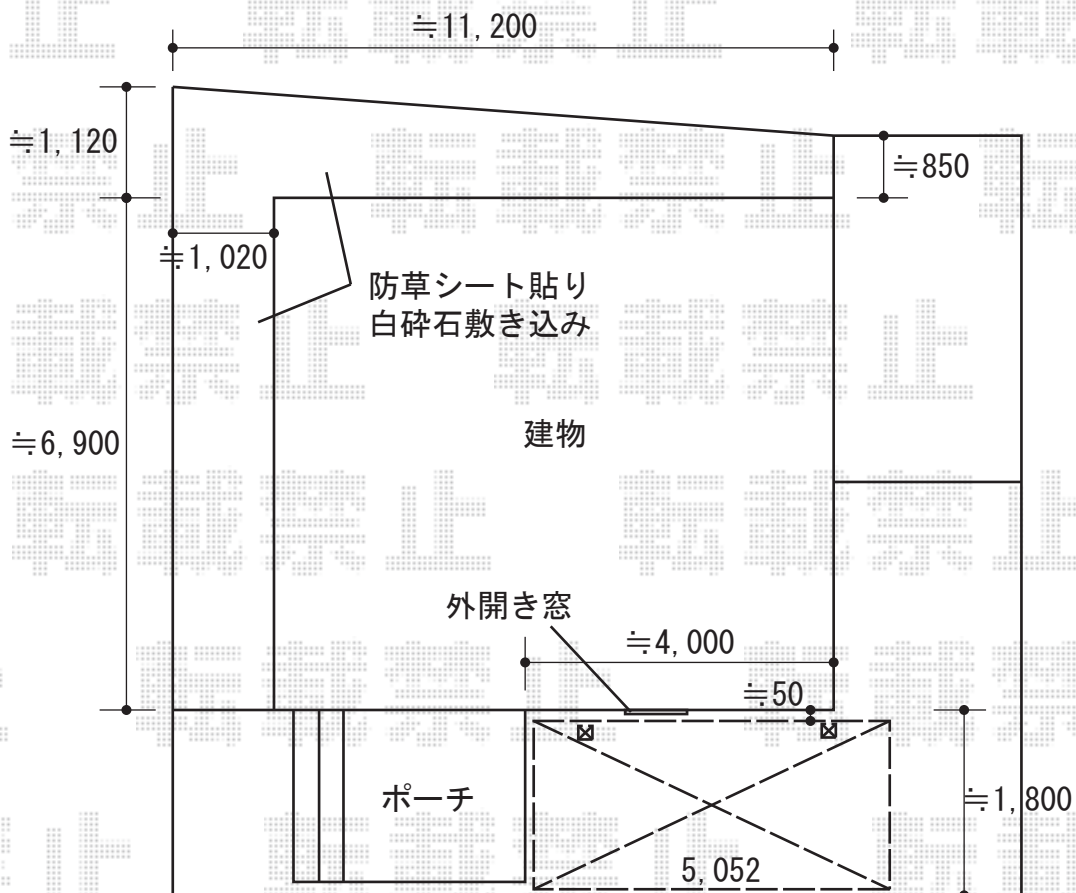

カーポート 施工概略図

LIXIL ネスカF (フラットスタイル) 積雪~20cm対応
 幅= 2,393mm
 奥行= 5,028mm
 色: シャイングレー
 屋根材: ポリカーボネート (クリアブルー)
 柱仕様: 標準柱仕様 (有効高 約2,200mm)

LIXIL カーポートライト
 エスコートスポットライト 人感センサあり
 エスコートスポットライト 熱線センサあり: × 1セット
 カーポートライト用台座セット: × 1セット
 ACアダプタ7W: × 1セット
 色: シャイングレー

2020-2-691033

担当者

新西