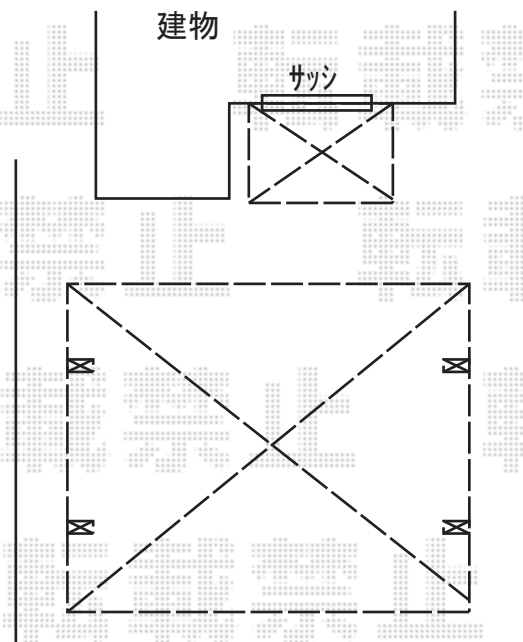

カーポート・テラス屋根 施工概略図

LIXIL ネスカR (ラウンドスタイル) ワイド 積雪~20cm対応

幅= 6,060mm

奥行= 5,686mm

色： ホワイト

屋根材： 熱線吸収ポリカーボネート (ブルーマットS・すりガラス調)

柱仕様： ロング柱25仕様 (有効高 約2,500mm)

LIXIL ネスカRワイド 物干しセット 【仮】標準2本入×1セット

色： ホワイト

YKK AP ソラリア F型 テラスタイプ 単体 積雪~20cm対応

間口= 関東間1.5間 (柱芯々2,575mm 屋根幅2,760mm)

出幅= 5尺 (1,470mm)

色： ホワイト

屋根材： 熱線遮断ポリカーボネート (クリアマット調)

柱仕様： 柱標準タイプ (柱2本) *ロング柱

施工方法： 上止め仕様