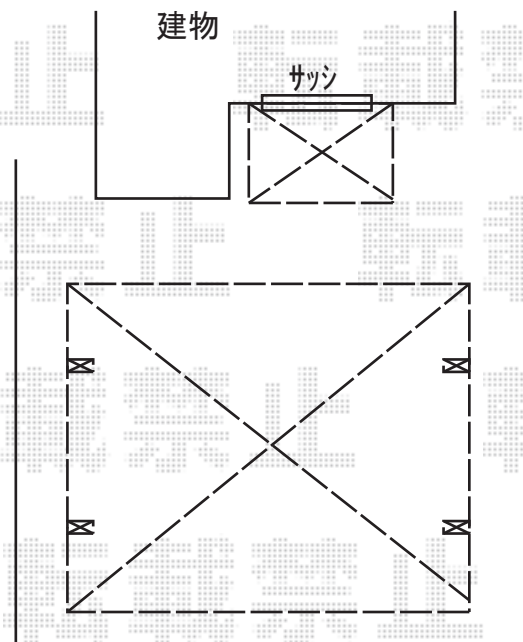

カーポート・テラス屋根 施工概略図

LIXIL ネスカR (ラウンドスタイル) ワイド 積雪~20cm対応
幅= 6,060mm
奥行= 5,686mm
色： ホワイト
屋根材： 熱線吸収ポリカーボネート (ブルーマットS・すりガラス調)
柱仕様： ロング柱25仕様 (有効高 約2,500mm)

LIXIL ネスカRワイド 物干しセット 【仮】標準2本入×1セット
色： ホワイト

YKK AP ソラリア F型 テラスタイプ 単体 積雪~20cm対応
間口= 関東間1.5間 (柱芯々2,575mm 屋根幅2,760mm)
出幅= 5尺 (1,470mm)
色： ホワイト
屋根材： 熱線遮断ポリカーボネート (クリアマット調)
柱仕様： 柱標準タイプ (柱2本) *ロング柱
施工方法： 上止め仕様