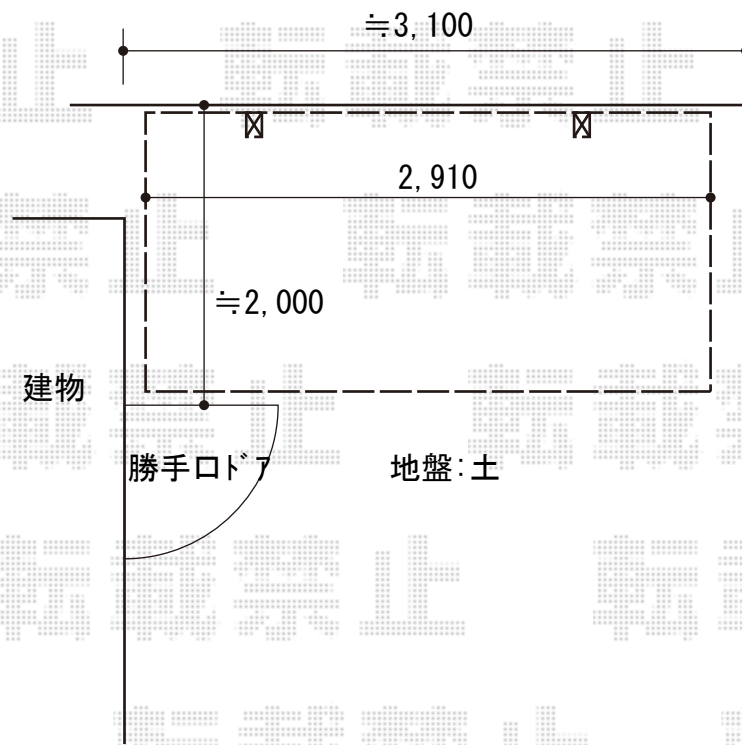

サイクルポート 施工概略図

LIXIL ネスカFミニ (フラットスタイル) 積雪~20cm対応
幅= 2,096mm
奥行= 2911mm (4台~7台用)
色: シャイングレー
屋根材: ポリカーボネート (クリアマット・すりガラス調)
柱仕様: 標準柱仕様 (有効高 約1,900mm)

2020-2-691140

担当者

伊野