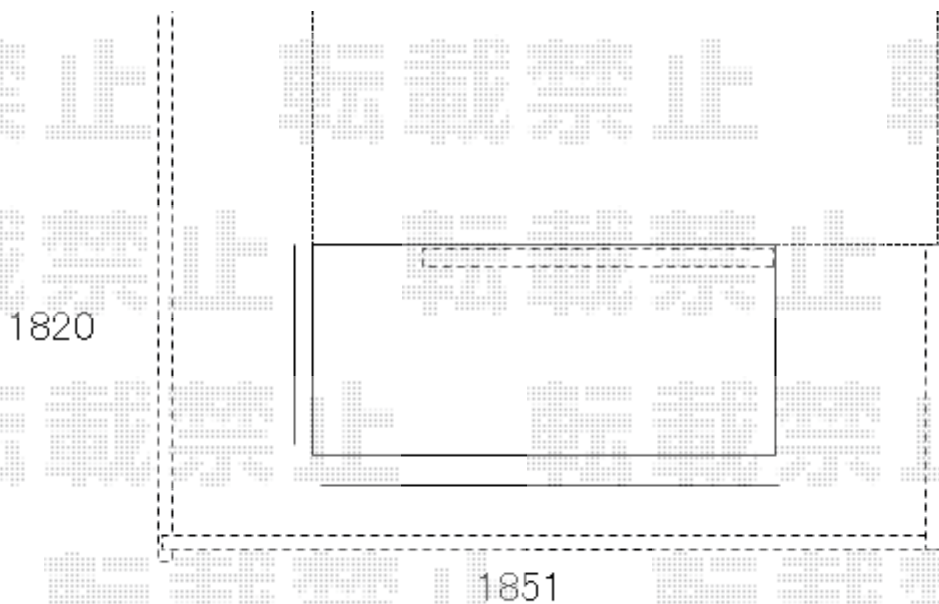

## ウッドデッキ 施工概略図

Value Select マージウッドデッキ

間口= 1.0間(1,851mm)

出幅= 6尺(1,820mm)

色： レッドウッド

床板： 縦貼り

幕板： 標準幕板

束柱： Tタイプ(400~550mm) (色： カームブラック)

2020-2-691165

担当者

政井