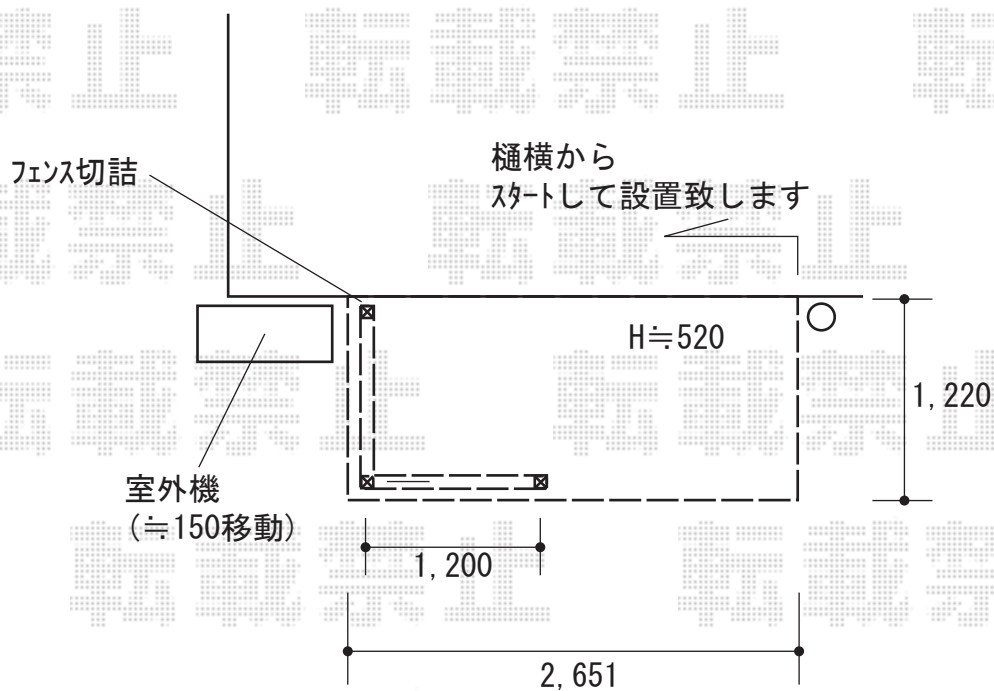

ウッドデッキ 施工概略図

Value Select マージウッドデッキ

間口= 1.5間 (2,651mm)

出幅= 4尺 (1,220mm)

色： ナチュラル

床板： 縦貼り

幕板： 標準幕板

束柱： Tタイプ (400~550mm) (色： ノーブルステン)

Value Select マージウッドデッキ ラティスデッキフェンス

本体： T80/幅12用×2枚 端柱： T80×2本

90度専用角柱： T80×1本 色： ナチュラル

【イメージ図】

2020-2-691174

担当者

政井