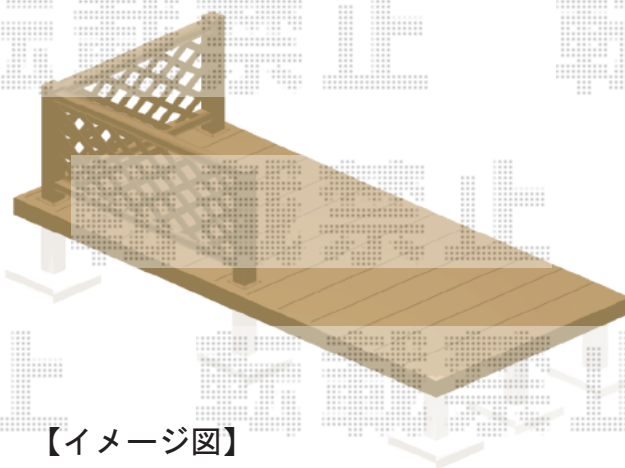

ウッドデッキ 施工概略図

Value Select マージウッドデッキ

間口= 1.5間 (2,651mm)

出幅= 4尺 (1,220mm)

色： ナチュラル

床板： 縦貼り

幕板： 標準幕板

束柱： Tタイプ (400~550mm) (色： ノーブルステン)

Value Select マージウッドデッキ ラティスデッキフェンス

本体： T80/幅12用×2枚 端柱： T80×2本

90度専用角柱： T80×1本 色： ナチュラル

【イメージ図】

2020-2-691174

担当者

政井