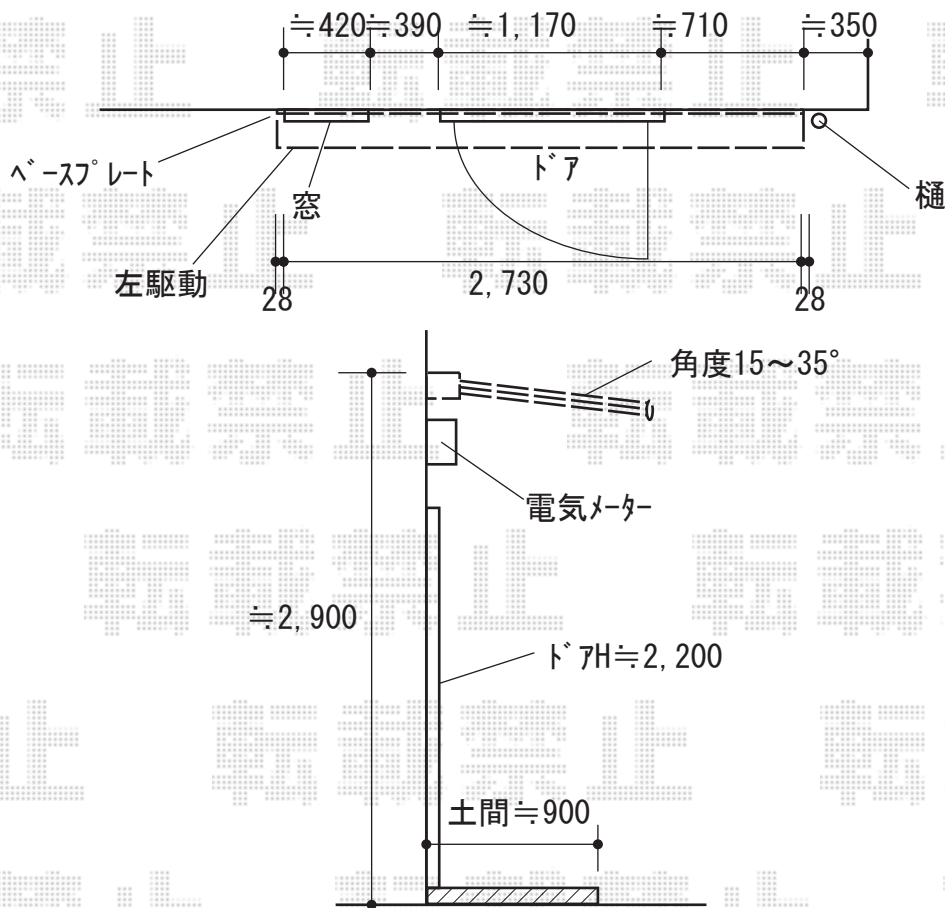

エクステリア工事 施工概略図

LIXIL(トステム) 彩風 あやかぜ S型 手動式
 間口= 関東間1.5間 (2,730mm)
 出幅= 1,250mm
 本体色: シャイングレー
 キャンバス色: ポリエステル (ネイビーブルーP)
 駆動: 手動式/外観左駆動
 クランクハンドル: 長さ1,700mm
 追加部材: ベースプレート式/Φ8用通気工法部品 通気層15mm

2020-2-691184