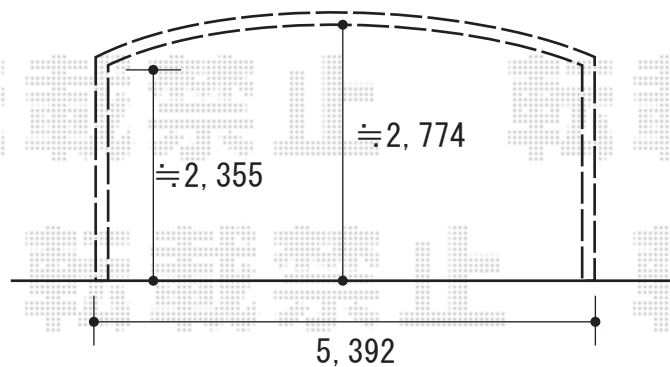

カーポート・物置 施工概略図

YKK AP レイナツインポートグラン50 積雪50cm対応
 幅= 5,392mm 奥行= 5,768mm 色： ブラウン
 屋根材： 熱線遮断ポリカーボネート(クリアマット)
 柱仕様： ハイルーフ柱仕様 (有効高 約2,300mm)

ヨド物置 エルモ 一般型 1520×1520×2120
 間口= 1,520mm
 奥行= 1,520mm
 高さ= 2,120mm
 色： DW(ダークウッド)
 屋根タイプ： 標準型
 耐荷重タイプ： 一般型
 棚タイプ： 標準棚タイプ
 数量： 1台