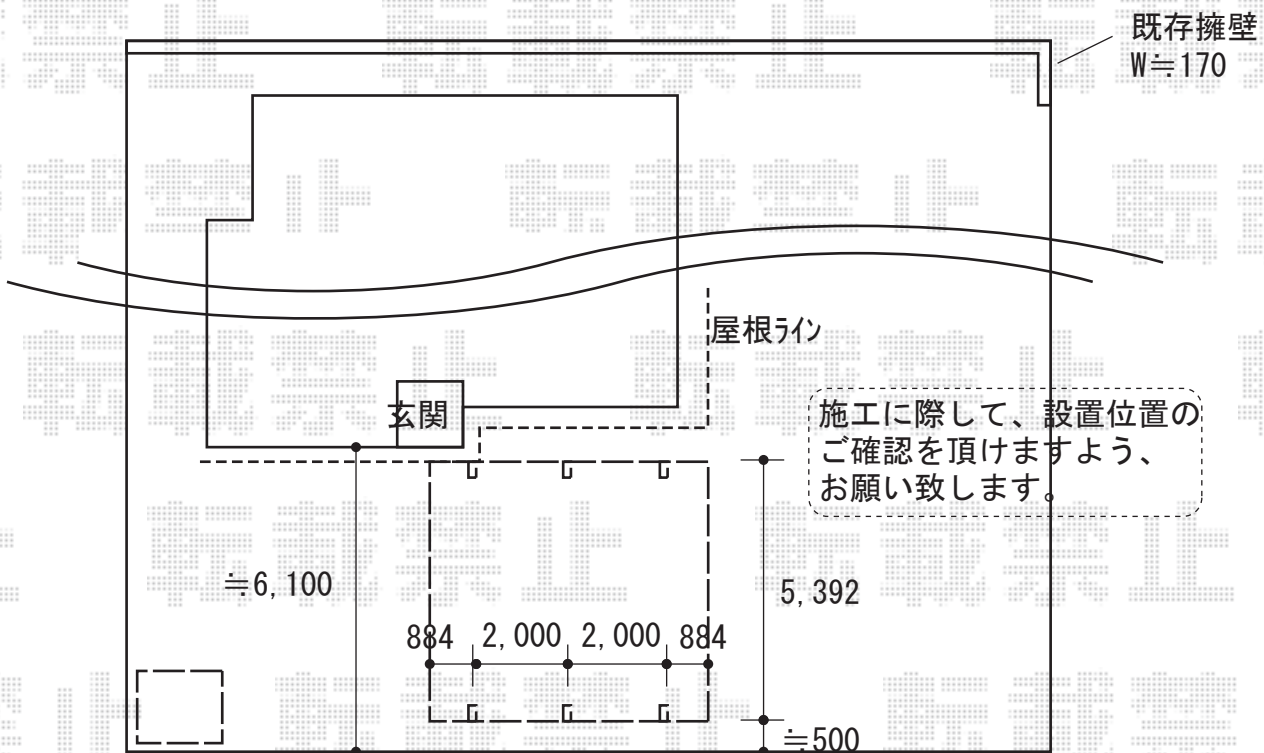

カーポート・物置 施工概略図

YKK AP レイナツインポートグラン50 積雪50cm対応
 幅= 5,392mm 奥行= 5,768mm 色： ブラウン
 屋根材： 熱線遮断ポリカーボネート(クリアマット)
 柱仕様： ハイルーフ柱仕様 (有効高 約2,300mm)

ヨド物置 エルモ 一般型 1520×1520×2120
 間口= 1,520mm
 奥行= 1,520mm
 高さ= 2,120mm
 色： DW(ダークウッド)
 屋根タイプ： 標準型
 耐荷重タイプ： 一般型
 棚タイプ： 標準棚タイプ
 数量： 1台