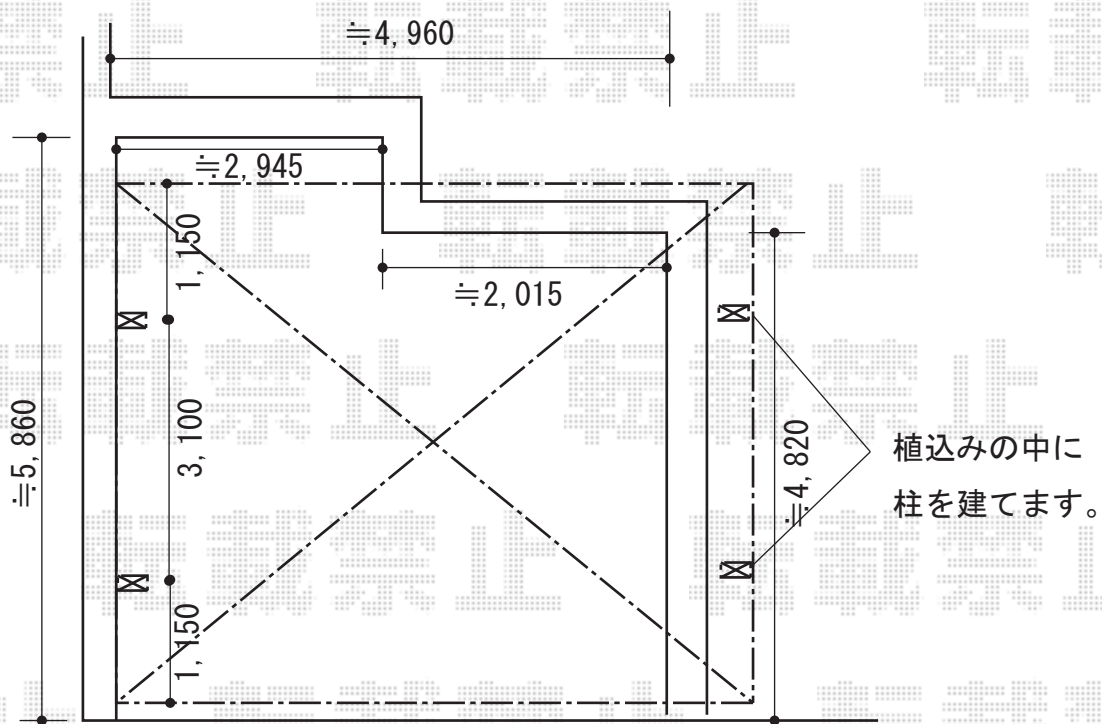

# カーポート 施工概略図

YKK AP レイナツインポートグラン 積雪~20cm対応  
幅= 5,392mm  
奥行= 5,400mm  
色： ホワイト  
屋根材： 熱線遮断ポリカーボネート(クリアマット)  
柱仕様： 標準柱仕様 (有効高 約2,000mm)

2020-2-691216

担当者

新西