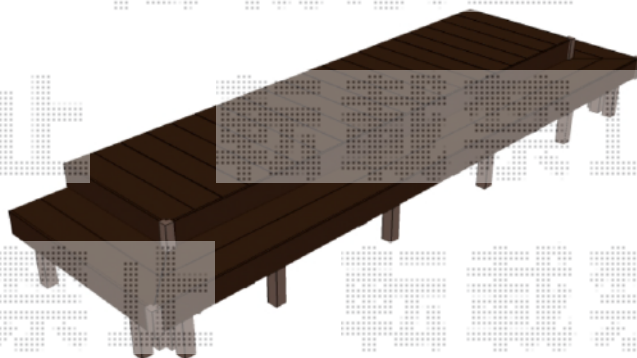

【未定】色： 【仮】クリエダークA/束柱色： オータムブラウン

既存木製デッキ撤去・処分(束石含む)

LIXIL/樹ら楽ステージ(クリエダーク)幕板B束柱B

① 2間×3尺

※ステップデッキ1段

※一部既存レンガ撤去, 既存芝はがしあり

室外機移動別途

【イメージ図】