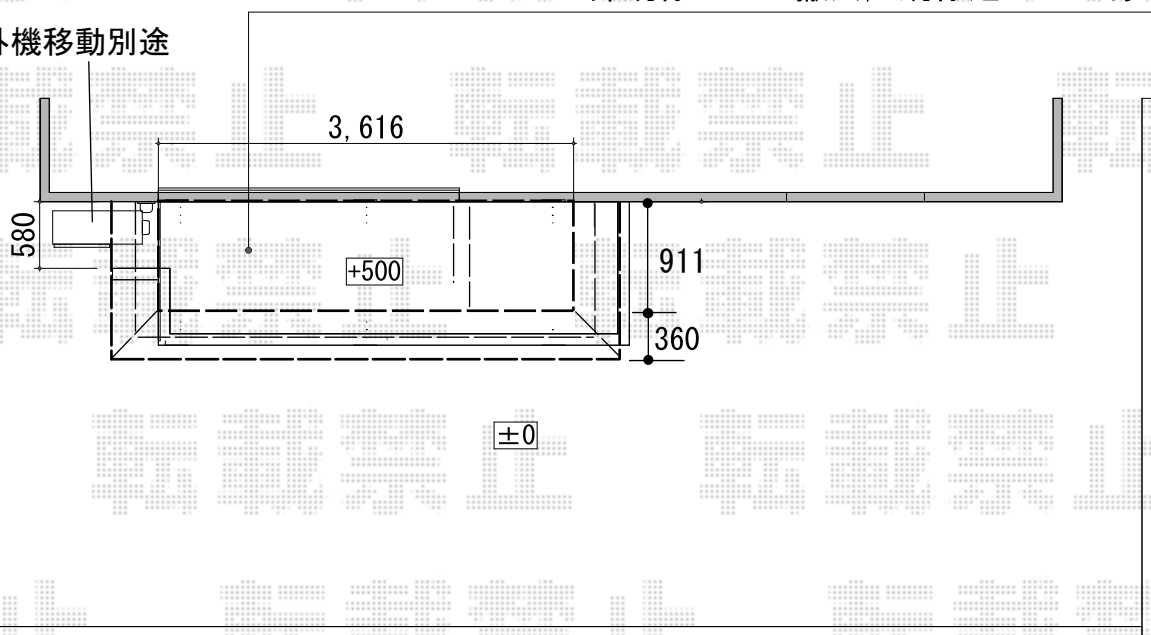

【未定】色： 【仮】クリエダークA/束柱色： オータムブラウン

既存木製デッキ撤去・処分(束石含む)

LIXIL/樹ら楽ステージ(クリエダーク)幕板B束柱B

① 2間×3尺

※ステップデッキ1段

※一部既存レンガ撤去, 既存芝はがしあり

室外機移動別途

【イメージ図】