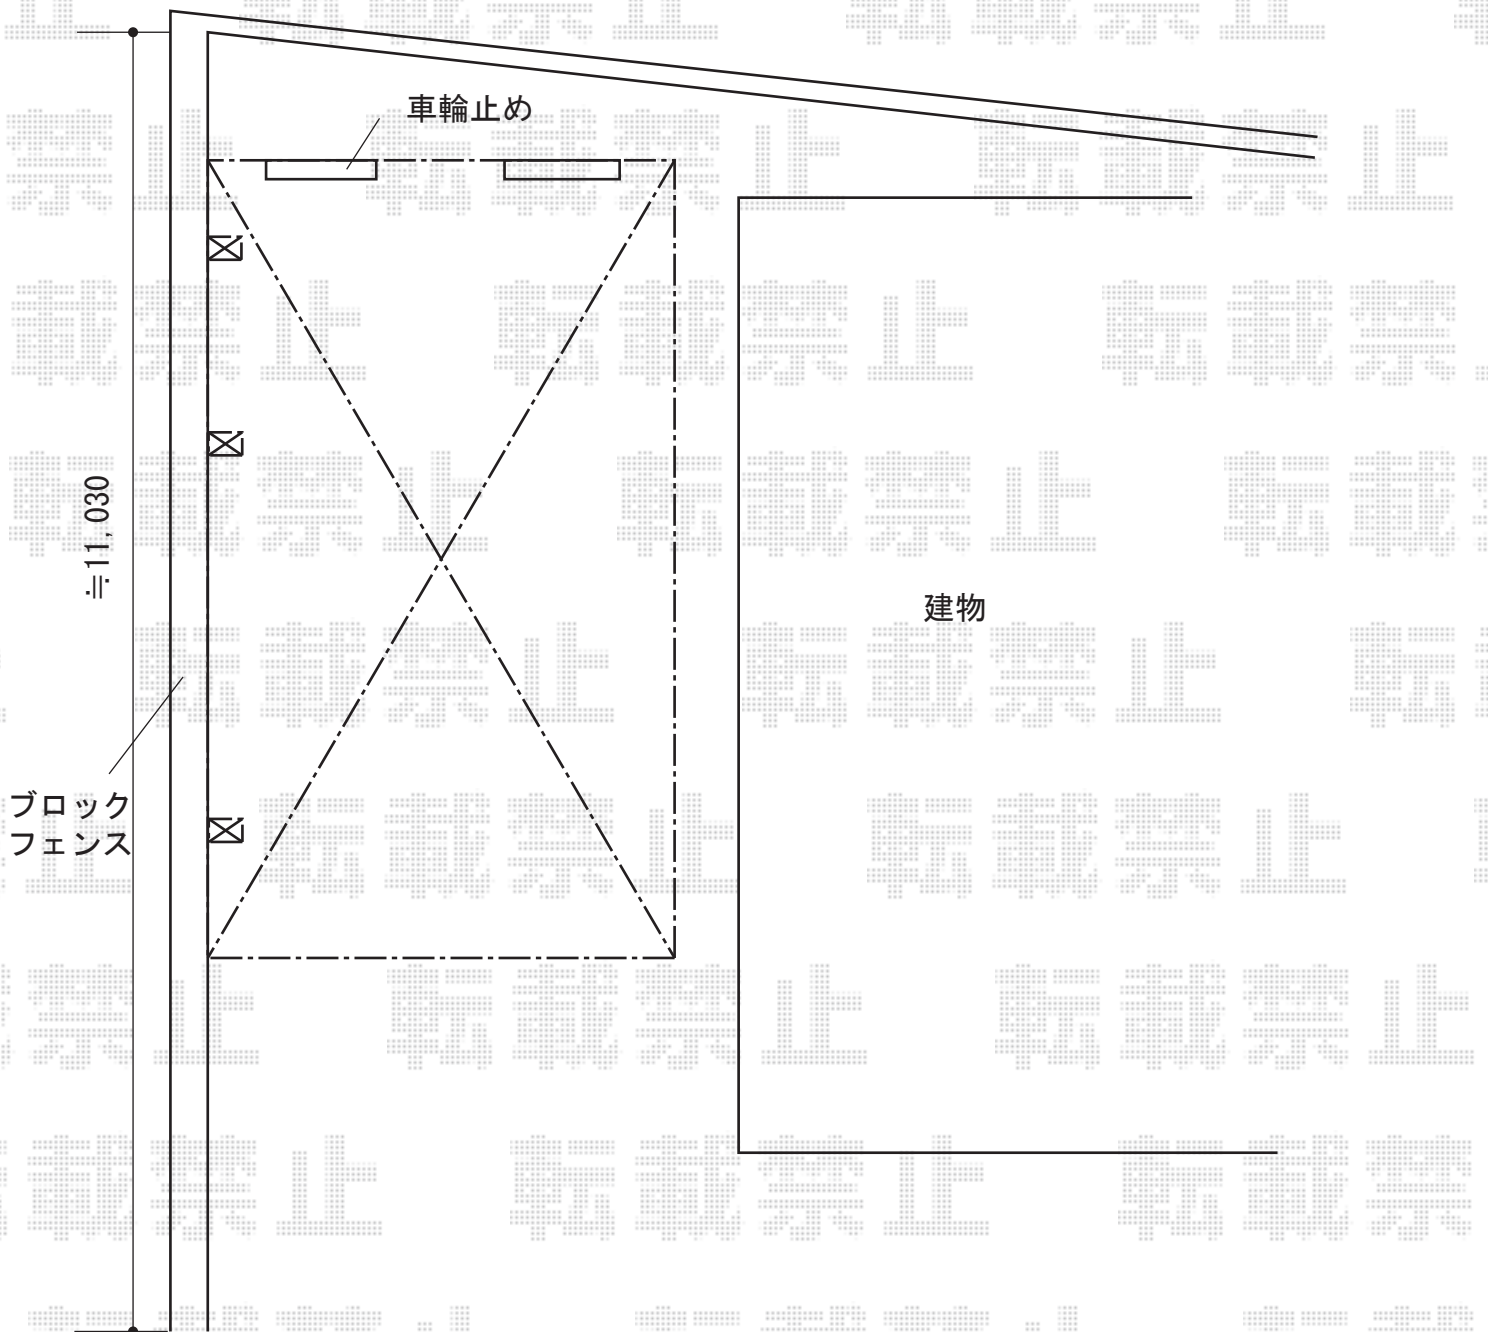

カーポート 施工概略図

YKK AP レイナポートグラン 延長 積雪~20cm対応
幅= 2,400mm
奥行= 6,484mm
色： プラチナステン
屋根材： ポリカーボネート（トーマイマット）
柱仕様： ハイルフ柱仕様（有効高 約2,350mm）

YKK AP レイナポートグラン 着脱式サポート柱 標準・ハイルフ兼用
色： プラチナステン
数量： 2本入り×1セット・1本入り×1セット

2020-2-691237