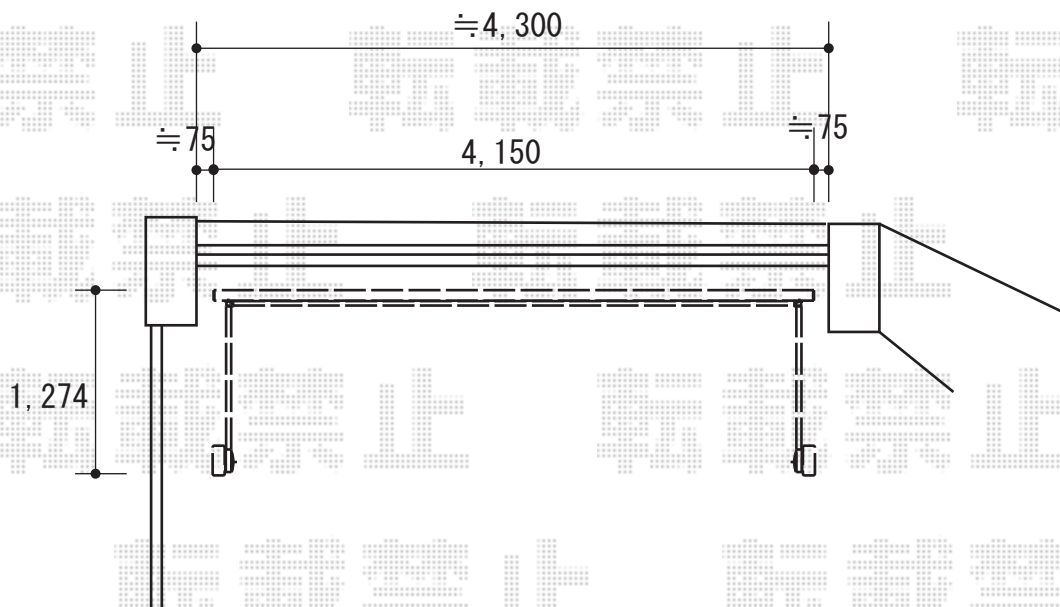

エクステリア商品工事 施工概略図

LIXIL (TOEX) ワイドオーバードアS5型 マテリアルカラー 手動式

本体 (W×H) = (4,150mm × 1,000mm)

【未定】色： 【仮】シャイングレー+クリエモカ

柱仕様： ハイルフ柱仕様 (有効通過高2,150mm)

駆動： 手動式

2020-2-691291

担当者