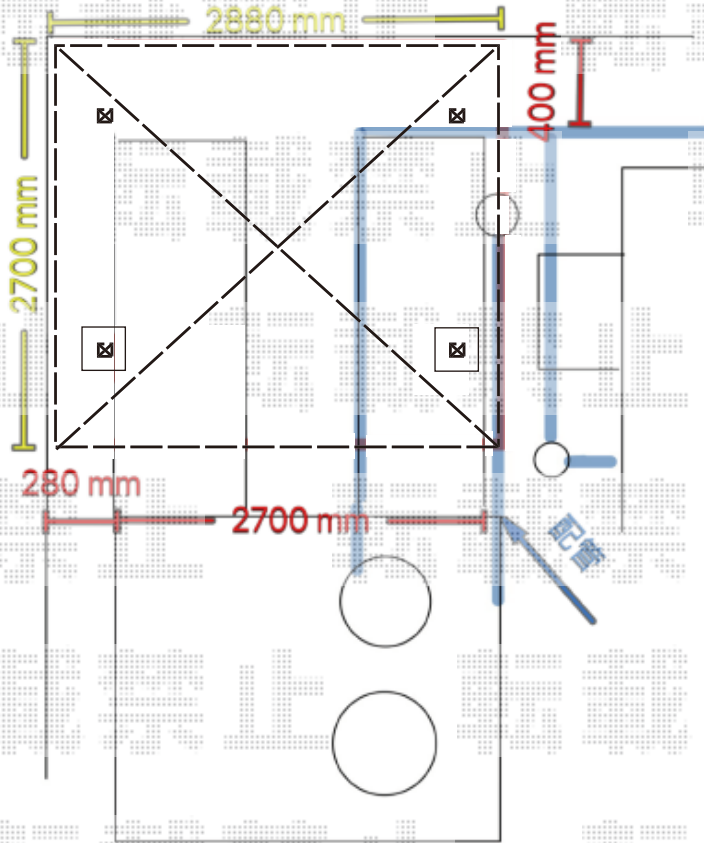

サイクルポート 施工概略図

イナバ物置 イナバ自転車置場 BFタイプ 独立タイプ 一般型 (BF-24)
幅= 2,700mm
奥行= 2,880mm(3台用)
色： ミストグレー
屋根材： ベースグレー
柱仕様： 標準柱仕様

2020-2-691302

担当者

村上