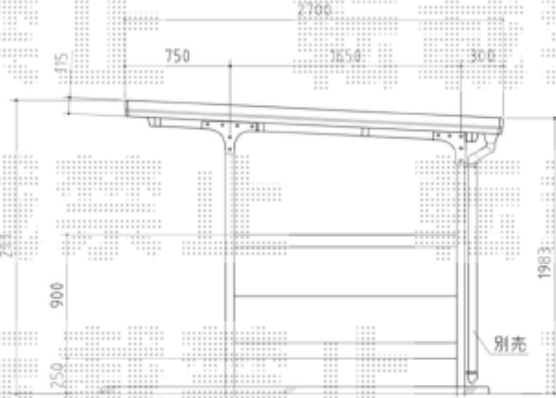

サイクルポート 施工概略図

イナバ物置 イナバ自転車置場 BFタイプ 独立タイプ 一般型 (BF-24)
幅= 2,700mm
奥行= 2,880mm(3台用)
色： ミストグレー
屋根材： ベースグレー
柱仕様： 標準柱仕様

2020-2-691302

担当者

村上