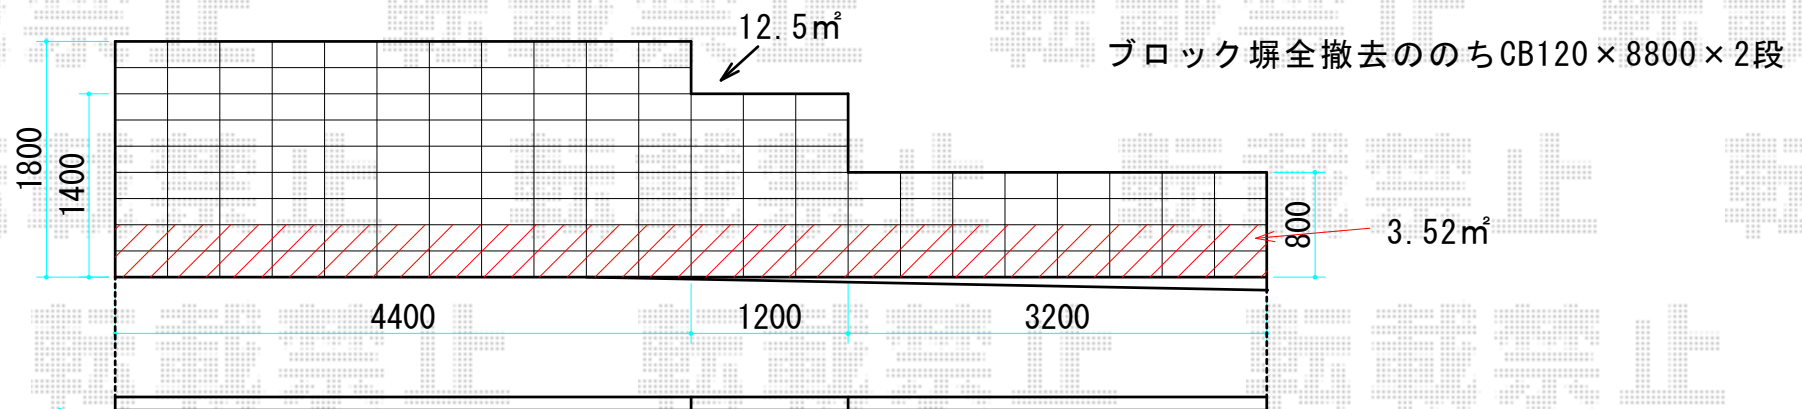

エクステリア 施工概略図

Value Select ミエーネフェンス 目隠しルーバータイプ 自由柱
 本体1枚 (W×H) = T80 (1,975×720mm) × 4枚
 自由柱: T80 × 5本
 端部キャップ: 1
 色: ノーブルステン