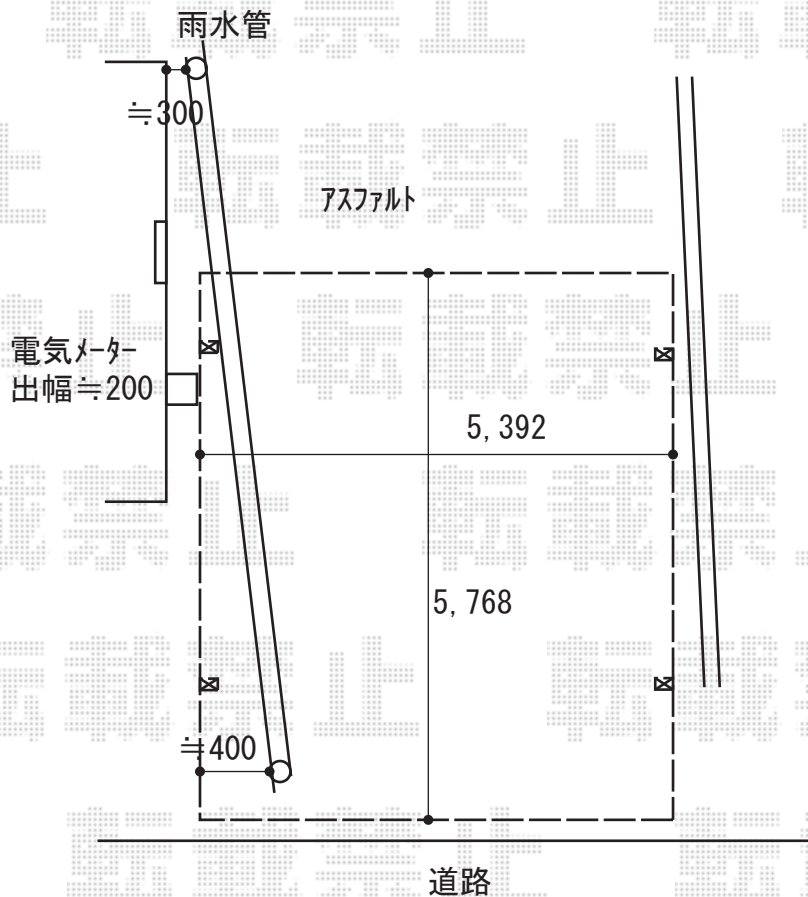

カーポート 施工概略図

YKK AP レイナツインポートグラン 積雪~20cm対応

幅= 5,392mm

奥行= 5,768mm

色： プラチナステン

屋根材： 熱線遮断ポリカーボネート(クリアマット)

柱仕様： ハイルフ柱仕様 (有効高 約2,350mm)

YKK AP レイナツインポートグラン 屋根ふき材補強部品 (2セット)×1セット

色： カームブラック (1色のみ)

2020-2-691439

担当者

山崎