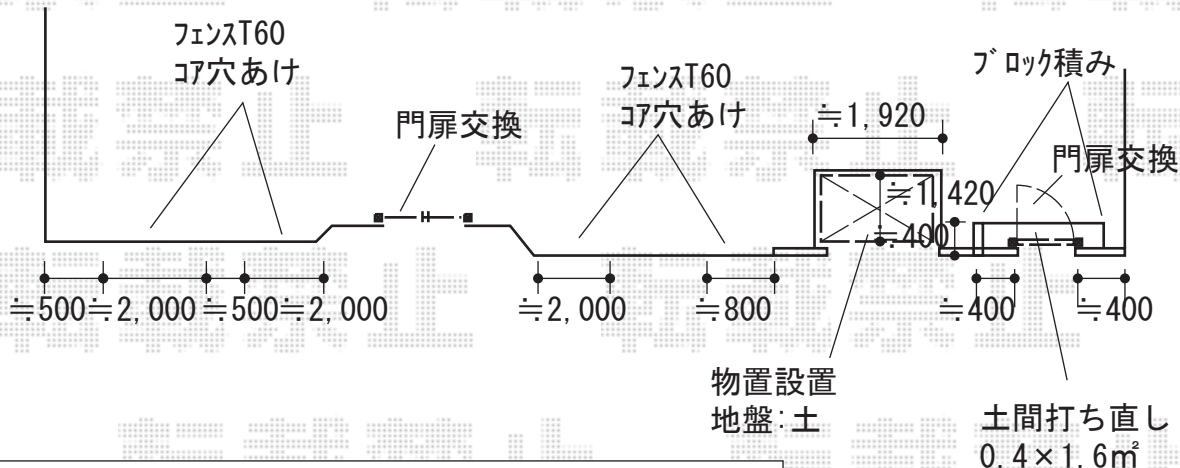

エクステリア商品 施工概略図

サンキン物置 エスケーエイト SK8-70 一般型 1800×1200×1940
間口= 1,800mm
奥行= 1,200mm
高さ= 1,940mm
色： ギングロ
屋根タイプ： 標準型
耐荷重タイプ： 一般型
棚タイプ： 【仮】エイト棚板棚支柱セット
数量： 1台

YKK AP シンプレオ門扉8型 ラチス格子 両開き 門柱使用
扉幅 = 700 + 700mm
扉高 = 1,000mm
色： ブラウン
錠： 打掛錠1型
開き： 内開き

YKK AP シンプレオフェンス8型 ラチス格子 自由柱施工
本体1枚 (W×H) = T60 (1,975mm×520mm) × 4枚
自由柱： T60 × 8本
端部カバー： T60 × 4セット
エンドキャップ： 4セット
色： ブラウン

YKK AP シンプレオ門扉8型 ラチス格子 片開き 門柱使用
扉幅 = 800mm
扉高 = 1,000mm
色： ブラウン
錠： 打掛錠1型
開き： 内開き