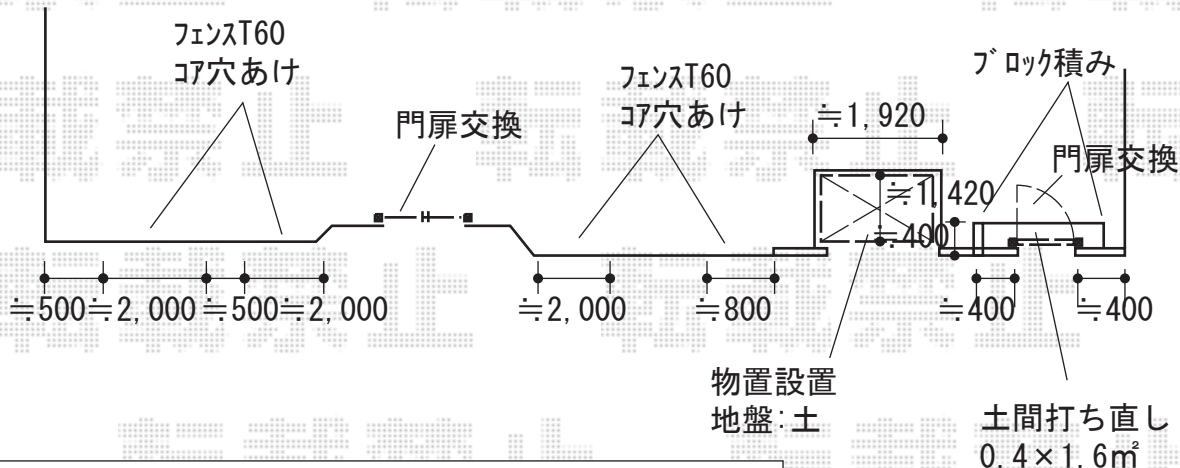

エクステリア商品 施工概略図

サンキン物置 エスケーエイト SK8-70 一般型 1800×1200×1940
間口= 1,800mm
奥行= 1,200mm
高さ= 1,940mm
色： ギングロ
屋根タイプ： 標準型
耐荷重タイプ： 一般型
棚タイプ： 【仮】エイト棚板棚支柱セット
数量： 1台

YKK AP シンプレオ門扉8型 ラチス格子 両開き 門柱使用
扉幅 = 700 + 700mm
扉高 = 1,000mm
色： ブラウン
錠： 打掛錠1型
開き： 内開き

YKK AP シンプレオフエンス8型 ラチス格子 自由柱施工
本体1枚 (W×H) = T60 (1,975mm×520mm) × 4枚
自由柱： T60 × 8本
端部カバー： T60 × 4セット
エンドキャップ： 4セット
色： ブラウン

YKK AP シンプレオ門扉8型 ラチス格子 片開き 門柱使用
扉幅 = 800mm
扉高 = 1,000mm
色： ブラウン
錠： 打掛錠1型
開き： 内開き