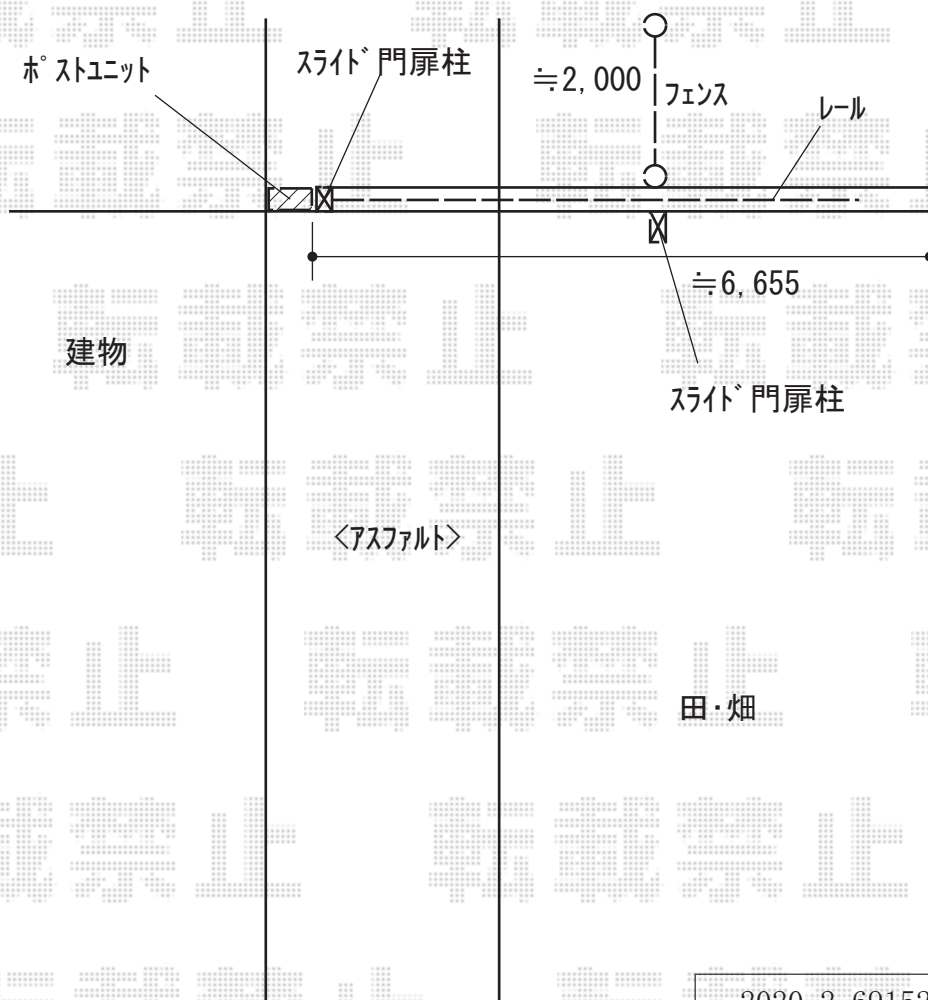

エクステリア商品工事 施工概略図

LIXIL (TOEX) エスライドA型 片引き

扉幅= 3,500mm

扉高さ= 1,200mm

有効開口幅= 3,025mm

色： オータムブラウン

錠： エスライド片引き/引違いタイプ用錠

駆動： 手動式

開き： 外観左

YKK AP ルシアスポストユニット BK02型

BK02型本体： 照明なしタイプ（色：カームブラック） × 1

ポスト： エクステリアポストT9型（前入れ・後ろ出し）（色：カームブラック） × 1

サイン： なし※ネームシール本体同梱

積水樹脂 メッシュフェンス M0 間仕切柱

本体1枚 (W×H) = H1200 (2,000×1,200mm) × 1枚

支柱： H1200 × 2本

支柱金具 端末用： H1200 × 2セット

保護キャップ： H1200 × 1セット

色： ブラウン

2020-2-691524

担当者

山崎