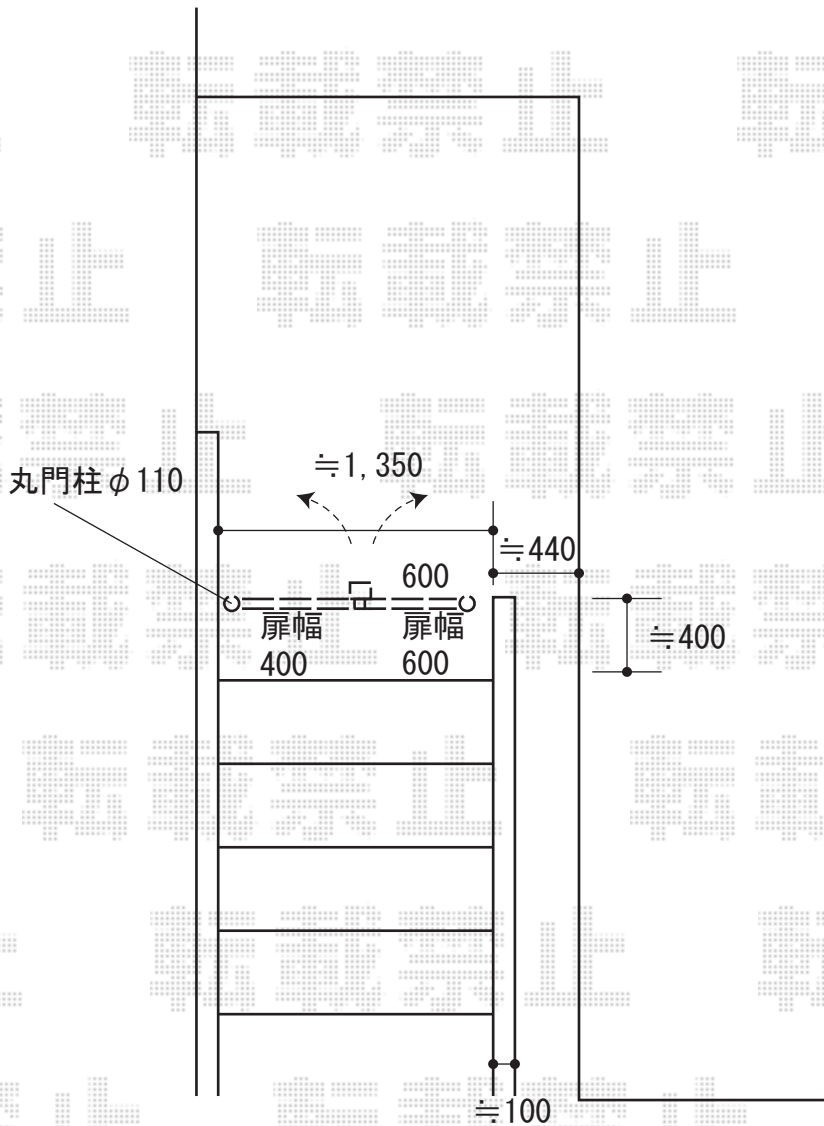

門扉 施工概略図

LIXIL(新日軽) ディズニー門扉 ミッキーA型 両開き親子 丸門柱式
扉幅 = 400+600mm
扉高 = 1,000mm
色 : ブラック
【未定】錠 : 【仮】ZCK型錠
開き : 内開き
【未定】ギボシ : 【仮】無し

2020-2-691561

担当者

三村