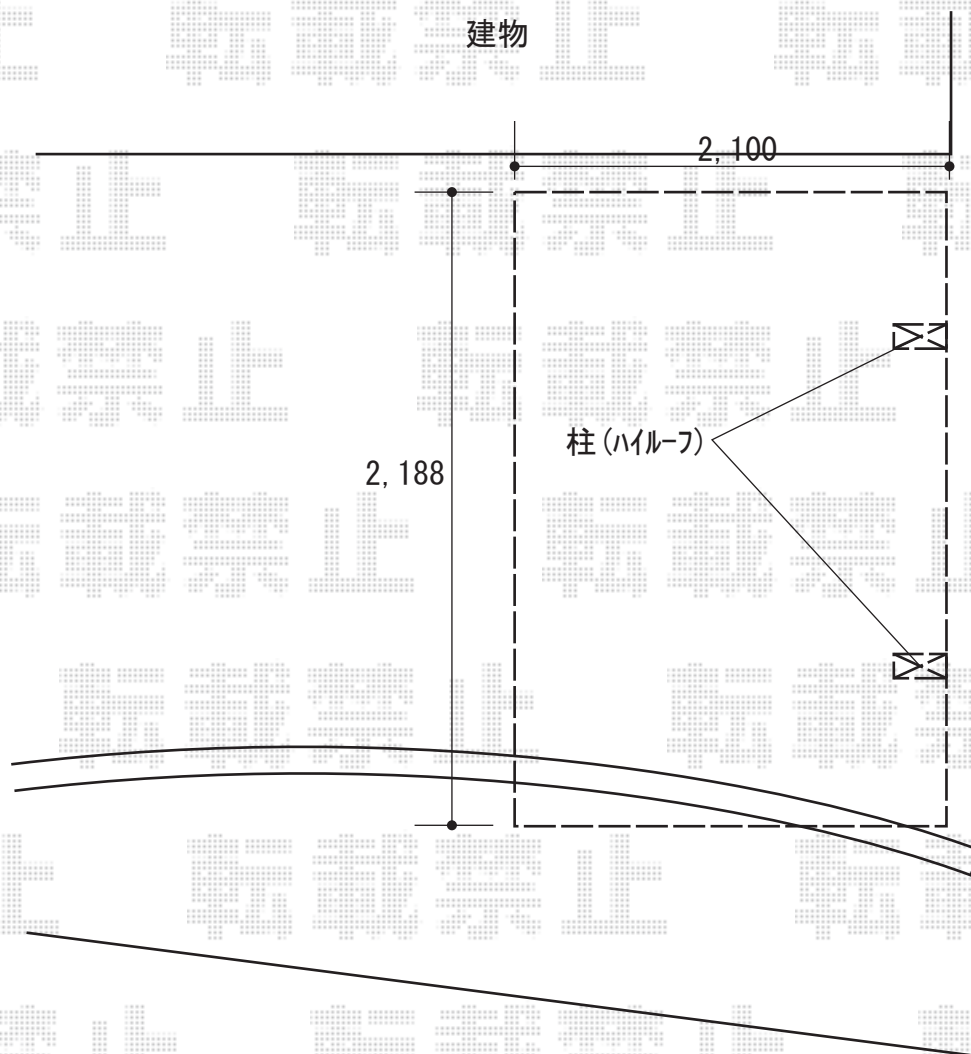

サイクルポート 施工概略図

YKK AP レイナポートグランミニ 積雪~20cm対応
幅= 2,100mm
奥行= 2,188mm (3台用)
色: プラチナステン
屋根材: ポリカーボネート (トーマイマット)
柱仕様: ハイルフ柱仕様 (有効高 約2,350mm)

2020-2-691599

担当者

木挽