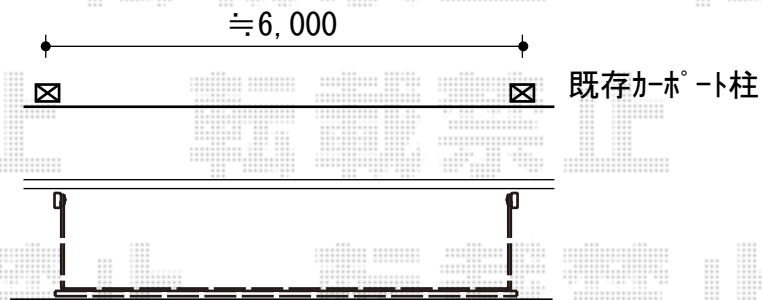

カーゲート 施工概略図

LIXIL (TOEX) ワイドオーバードアS1型 電動式
本体 (W×H) = (5,950mm × 1,000mm)
色 : シヤイングレー
柱仕様 : ハイルフ柱仕様 (有効通過高2,150mm)
駆動 : 2モーター駆動/AC100V結線用柱仕様
リモコン : 標準2個入り

2020-2-691658

担当者

山崎