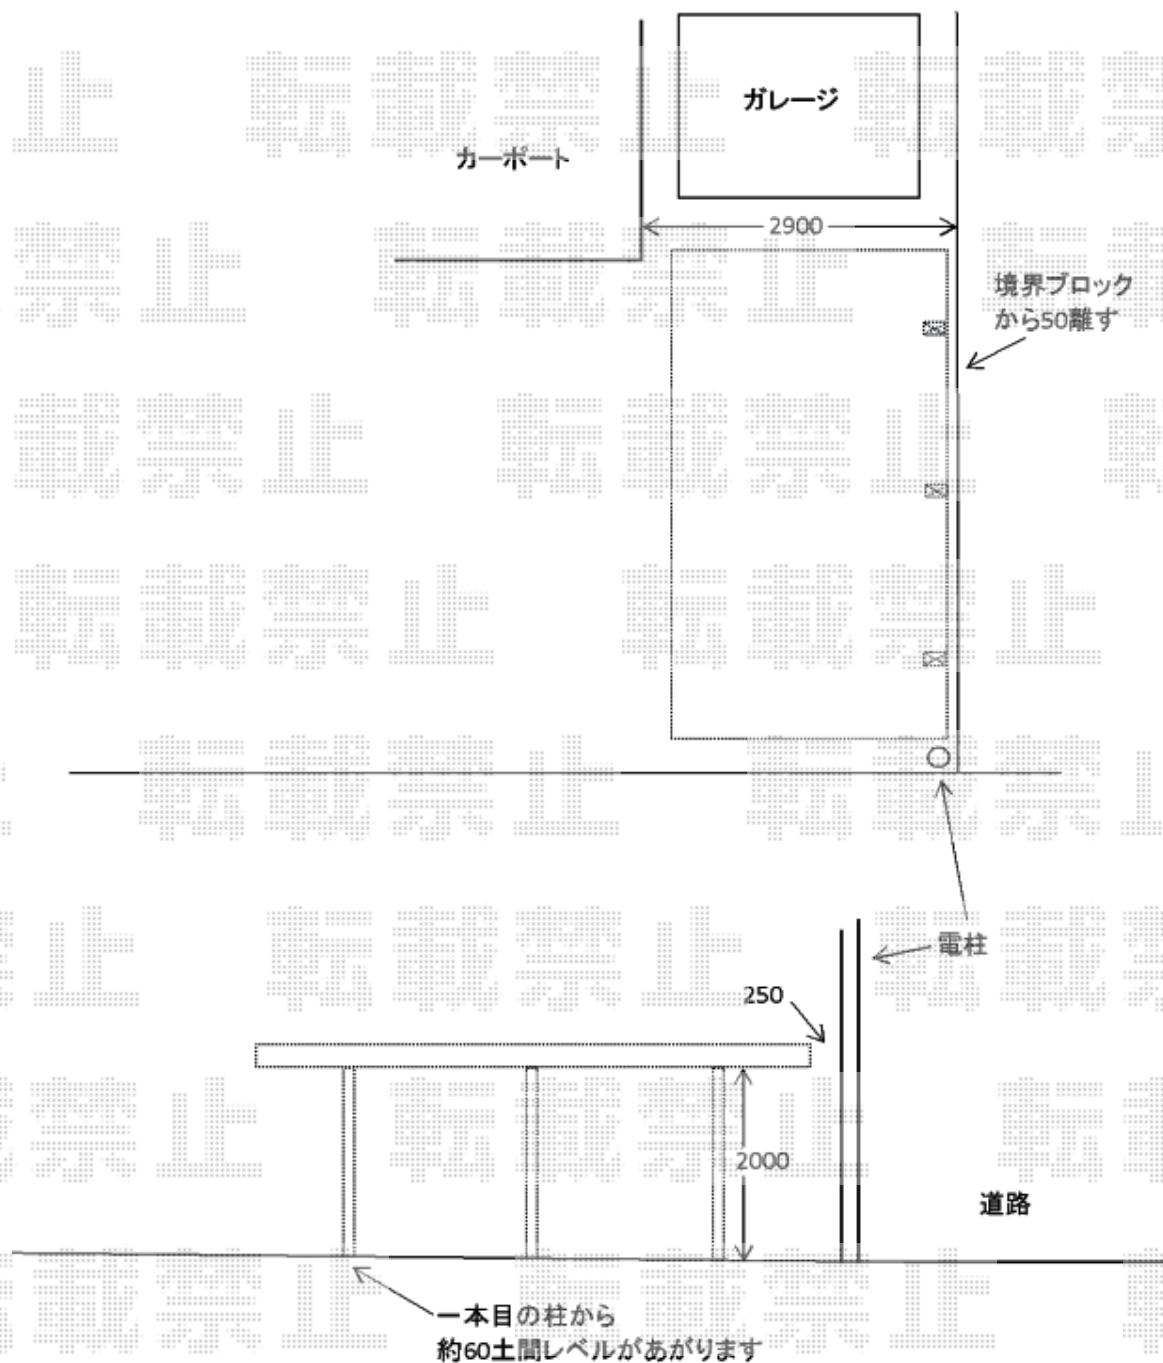

# カーポート 施工概略図

YKK AP レイナポートグラン50 積雪～50cm対応  
幅= 2,550mm  
奥行= 5,052mm  
色： プラチナステン  
屋根材： 熱線遮断ポリカーボネート(クリアマット)  
柱仕様： 標準柱仕様(有効高 約2,000mm)  
メーカー小売希望価格： ￥446,800  
YKK AP レイナポートグラン50 屋根ふき材補強部品 1セット  
色： カームブラック\*1色のみ