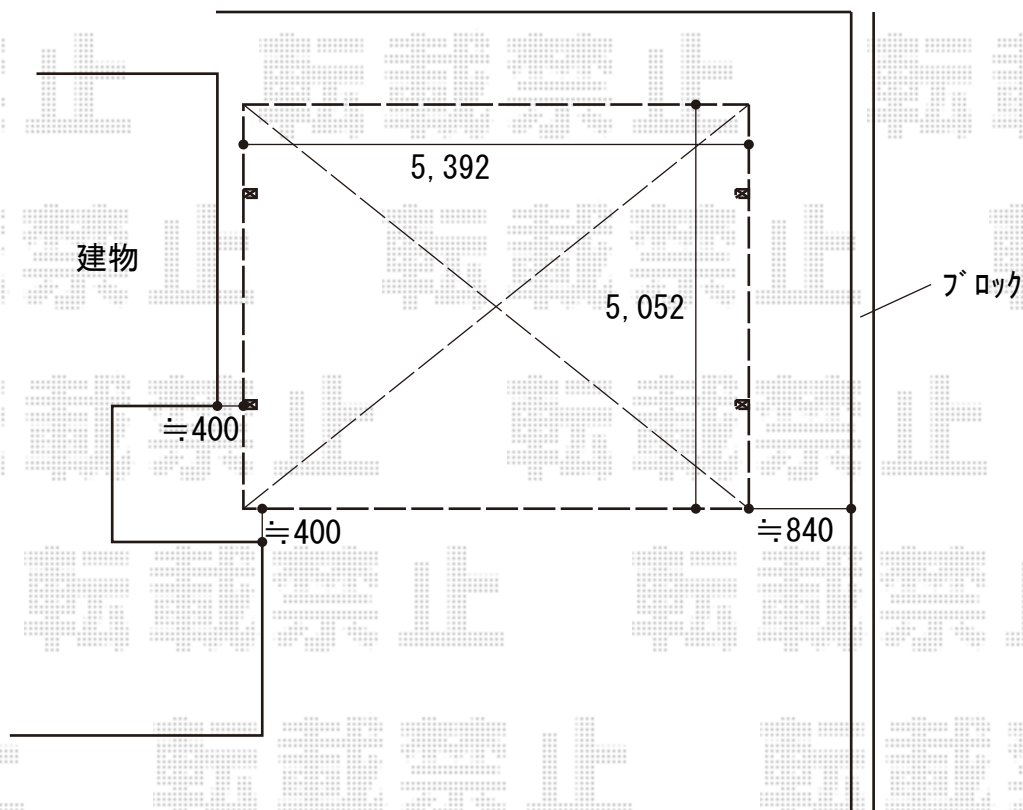

カーポート 施工概略図

YKK AP レイナツインポートグラン 積雪~20cm対応
幅= 5,392mm
奥行= 5,052mm
色： プラチナステン
屋根材： 熱線遮断ポリカーボネート（アースブルーマット調）
柱仕様： 標準柱仕様（有効高 約2,000mm）

2020-2-691669

担当者

木挽