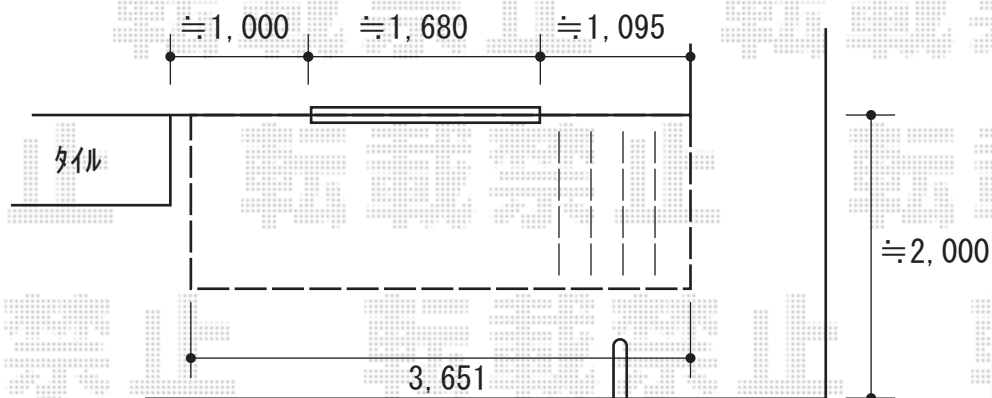

ウッドデッキ 施工概略図

Value Select マージウッドデッキ

間口= 2.0間 (3,651mm)

出幅= 4尺 (1,220mm)

色： ナチュラル

床板： 縦貼り

幕板： 標準幕板

束柱： Tタイプ (400~550mm) (色： ノーブルステン)