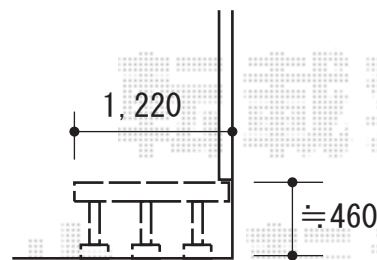

ウッドデッキ 施工概略図

Value Select マージウッドデッキ

間口= 2.0間 (3,651mm)

出幅= 4尺 (1,220mm)

色： ナチュラル

床板： 縦貼り

幕板： 標準幕板

束柱： Tタイプ (400~550mm) (色： ノーブルステン)