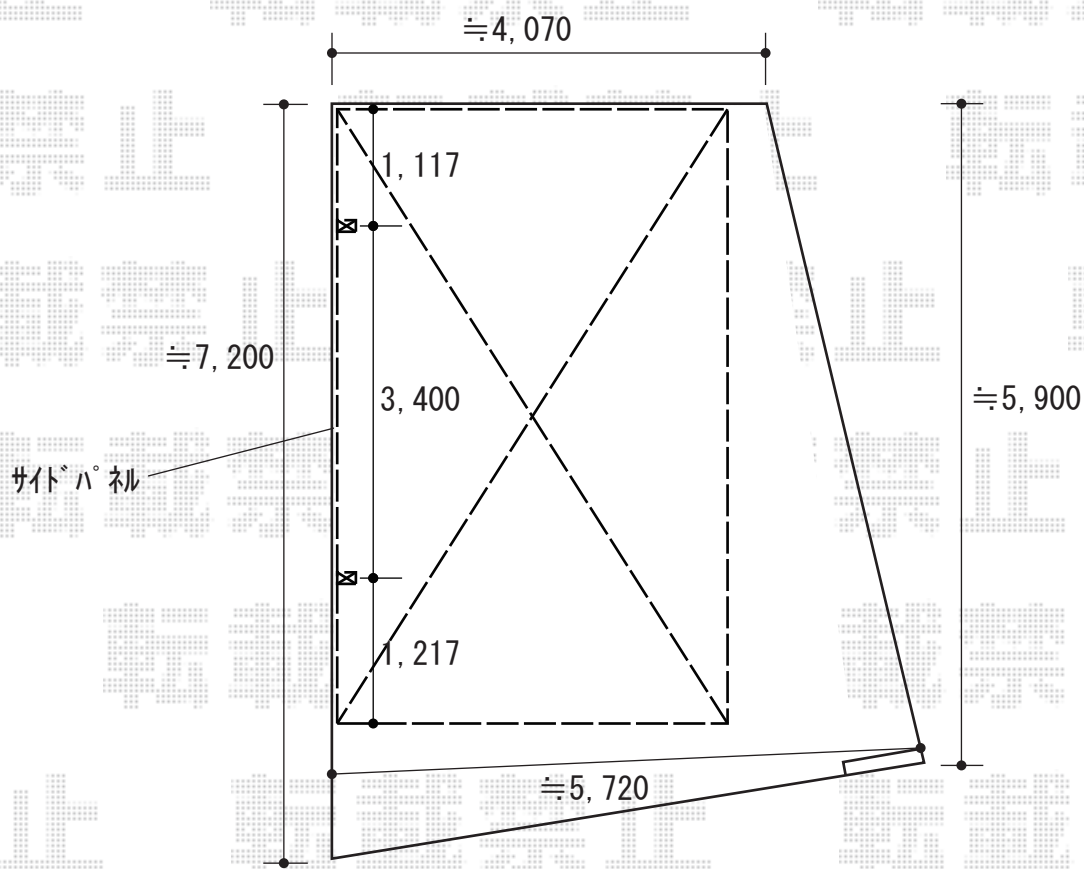

カーポート 施工概略図

LIXIL フーゴF (フラットスタイル) 積雪~20cm対応

幅= 2,992mm 奥行= 5,734mm

色: オータムブラウン

屋根材: ポリカーボネート (クリアマット・すりガラス調)

柱仕様: ロング柱25仕様 (有効高 約2,500mm)

LIXIL フーゴF サイドパネル

奥行サイズ: L:57用 高さ= 1段\*H:500

色: オータムブラウン

パネル材: ポリカーボネート (クリアマット・すりガラス調)

柱仕様: ロング柱25仕様/間柱なし

サポート柱: 無し

2020-2-691710

担当者

伊野