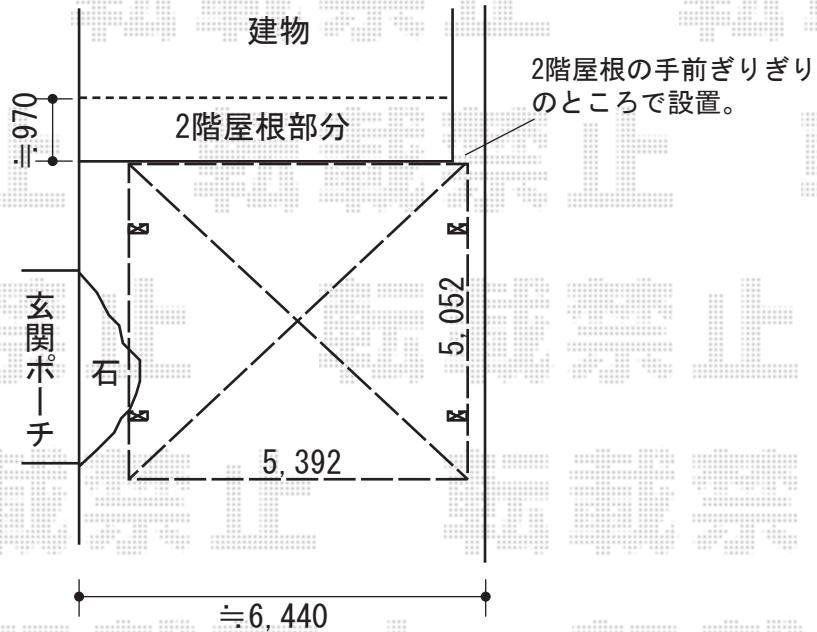

カーポート 施工概略図

YKK AP レイナツインポートグラン 積雪～20cm対応
幅= 5,392mm
奥行= 5,052mm
色： カームブラック
屋根材： ポリカーボネート（アースブルー）
柱仕様： ハイルフ柱仕様（有効高 約2,350mm）

2020-2-691815

担当者

新西