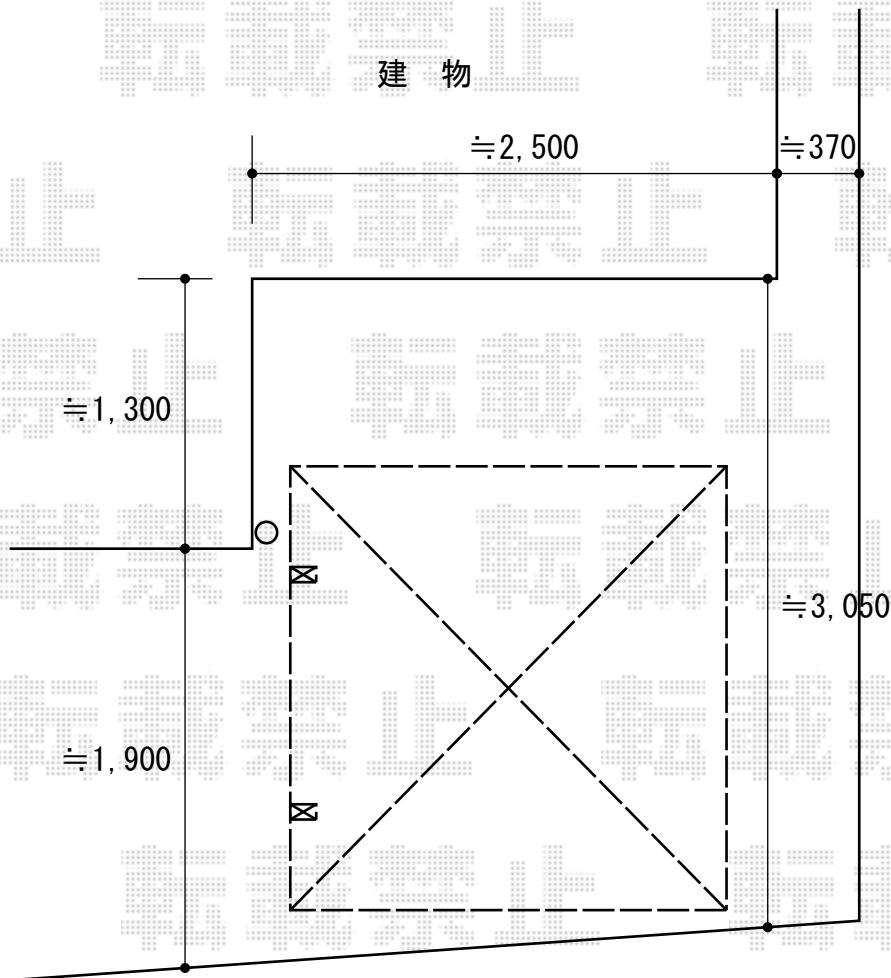

サイクルポート 施工概略図

Value Select プレシオスポート ミニ 積雪~20cm対応
幅= 2,100mm
奥行= 2,188mm(3台用)
色： ノーブルステン
屋根材： ポリカーボネート (ガラスマット)
柱仕様： 標準柱仕様(有効高 約1,800mm)

2020-2-691816

担当者

伊野