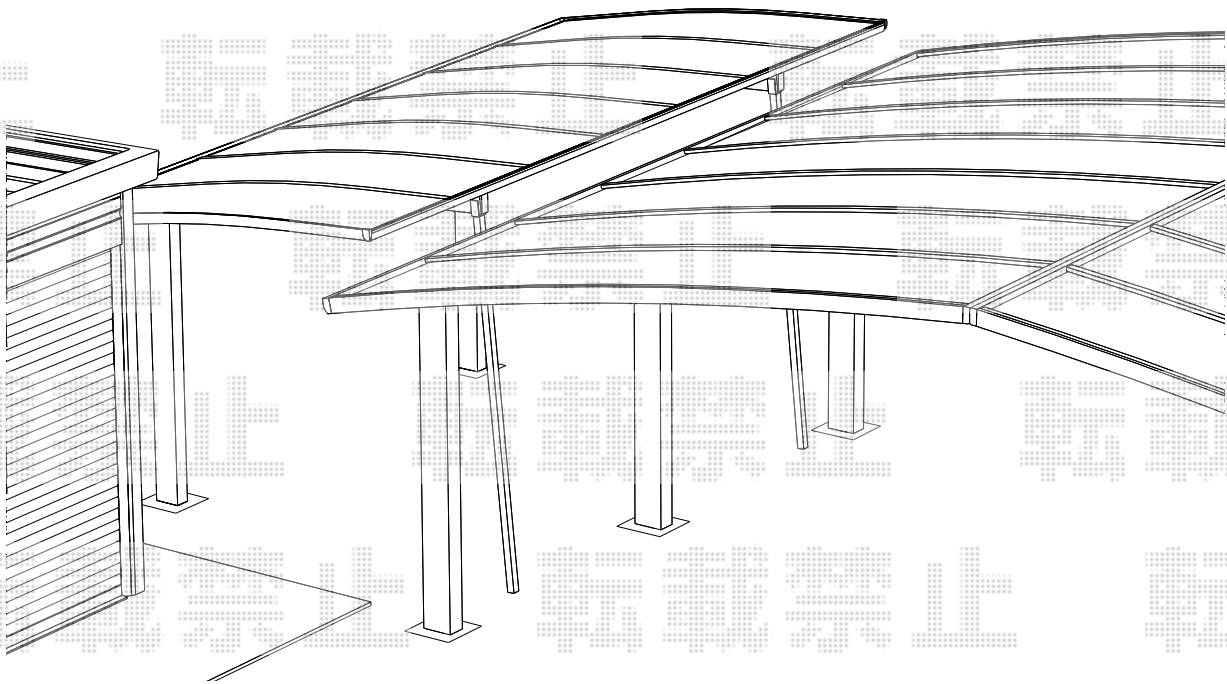

カーポート 施工概略図

YKK AP レイナポートグラン 積雪～20cm対応
幅= 2,400mm
奥行= 5,052mm
色： カームブラック
屋根材： 熱線遮断ポリカーボネート(クリアマット)
柱仕様： 標準柱仕様 (有効高 約2,000mm)

YKK AP レイナポートグラン 着脱式サポート
柱仕様： 標準・ハイルーフ兼用
色： カームブラック
数量： 2本入り×1セット

YKK AP レイナポートグラン 屋根ふき材補強部品
色： カームブラック *1色のみ
数量： 8個入り×2セット