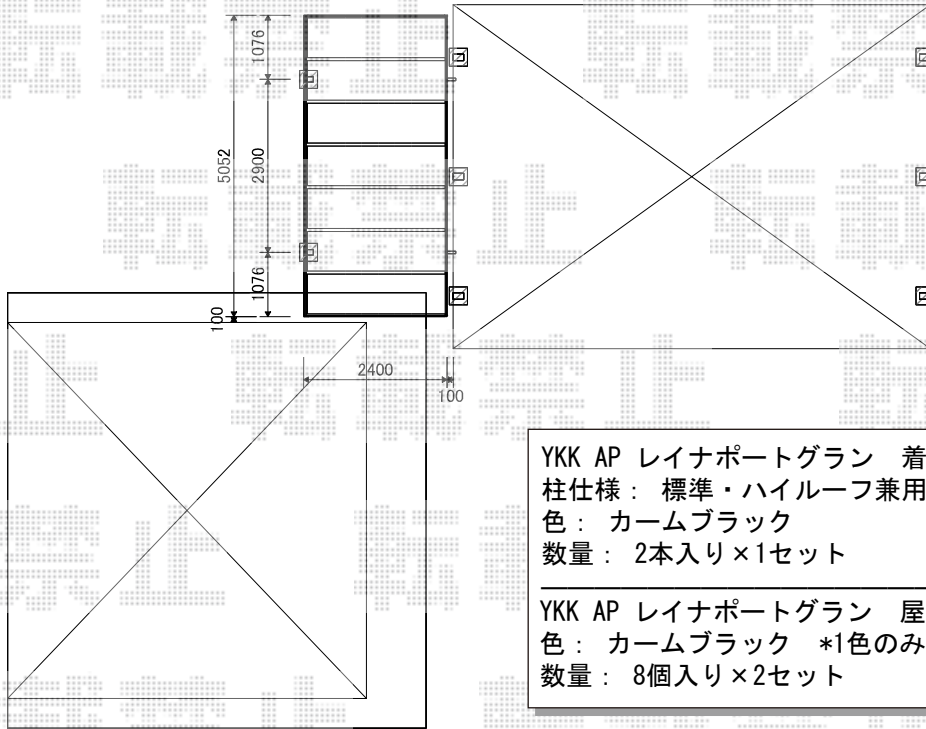

カーポート 施工概略図

YKK AP レイナポートグラン 積雪～20cm対応
幅= 2,400mm
奥行= 5,052mm
色： カームブラック
屋根材： 熱線遮断ポリカーボネート(クリアマット)
柱仕様： 標準柱仕様 (有効高 約2,000mm)

YKK AP レイナポートグラン 着脱式サポート
柱仕様： 標準・ハイルーフ兼用
色： カームブラック
数量： 2本入り×1セット

YKK AP レイナポートグラン 屋根ふき材補強部品
色： カームブラック *1色のみ
数量： 8個入り×2セット