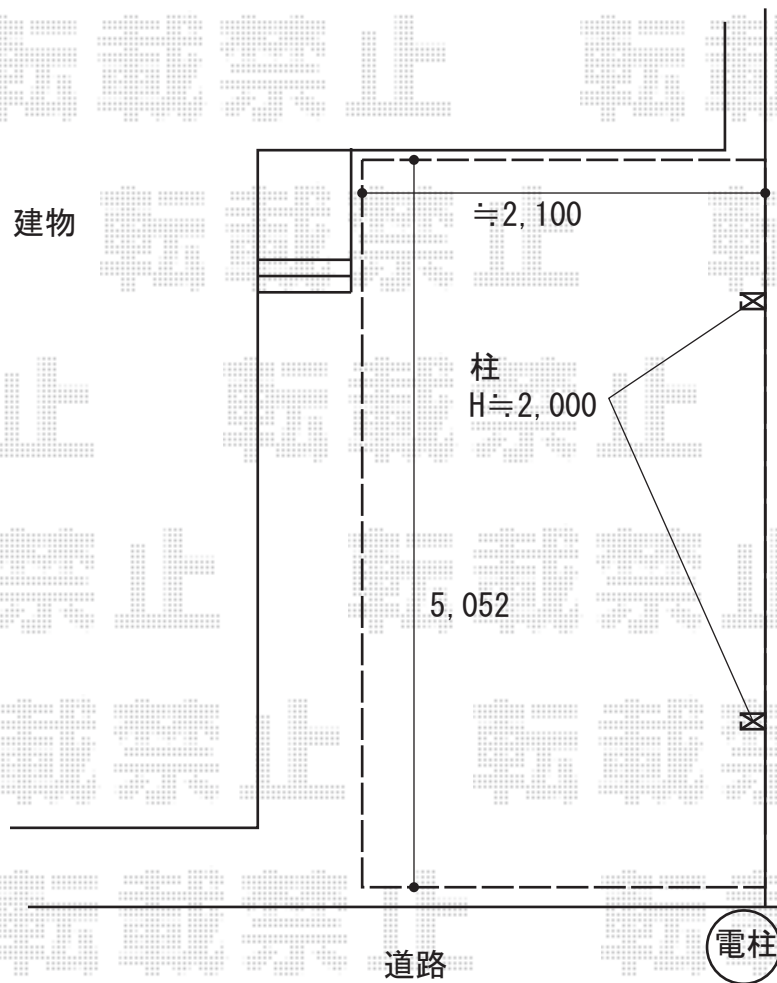

カーポート 施工概略図

YKK AP レイナポートグラン 積雪~20cm対応
幅= 2,400mm
奥行= 5,052mm
色： ホワイト
屋根材： 熱線遮断ポリカーボネート(クリアマット)
柱仕様： 標準柱仕様 (有効高 約2,000mm)

2020-2-691904

担当者

新西