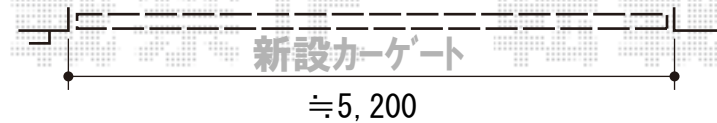

カーゲート・フェンス 施工概略図

LIXIL (TOEX) アルシャインII HW型 Aタイプ ノンレール 片開き 550S
開口幅= 5,272mm
全幅= 5,388mm
たたみ幅= 875mm
高さ= 1,250mm
色: マイルドブラック
キャスター数: 4箇所
落棒数: 4本

駐車場

道路側

Value Select ミエーネフェンス 目隠しルーバータイプ 2段支柱 自立建て用* 上段のみ(1段)設置
上段)本体1枚 (W×H) = (1,975×800mm) × 9枚
下段)本体1枚 (W×H) = 無し
2段支柱: T190 × 11本
端部キャップ: × 1セット
目隠しコーナー継手: T80 × 1セット
色: チャコールブラック