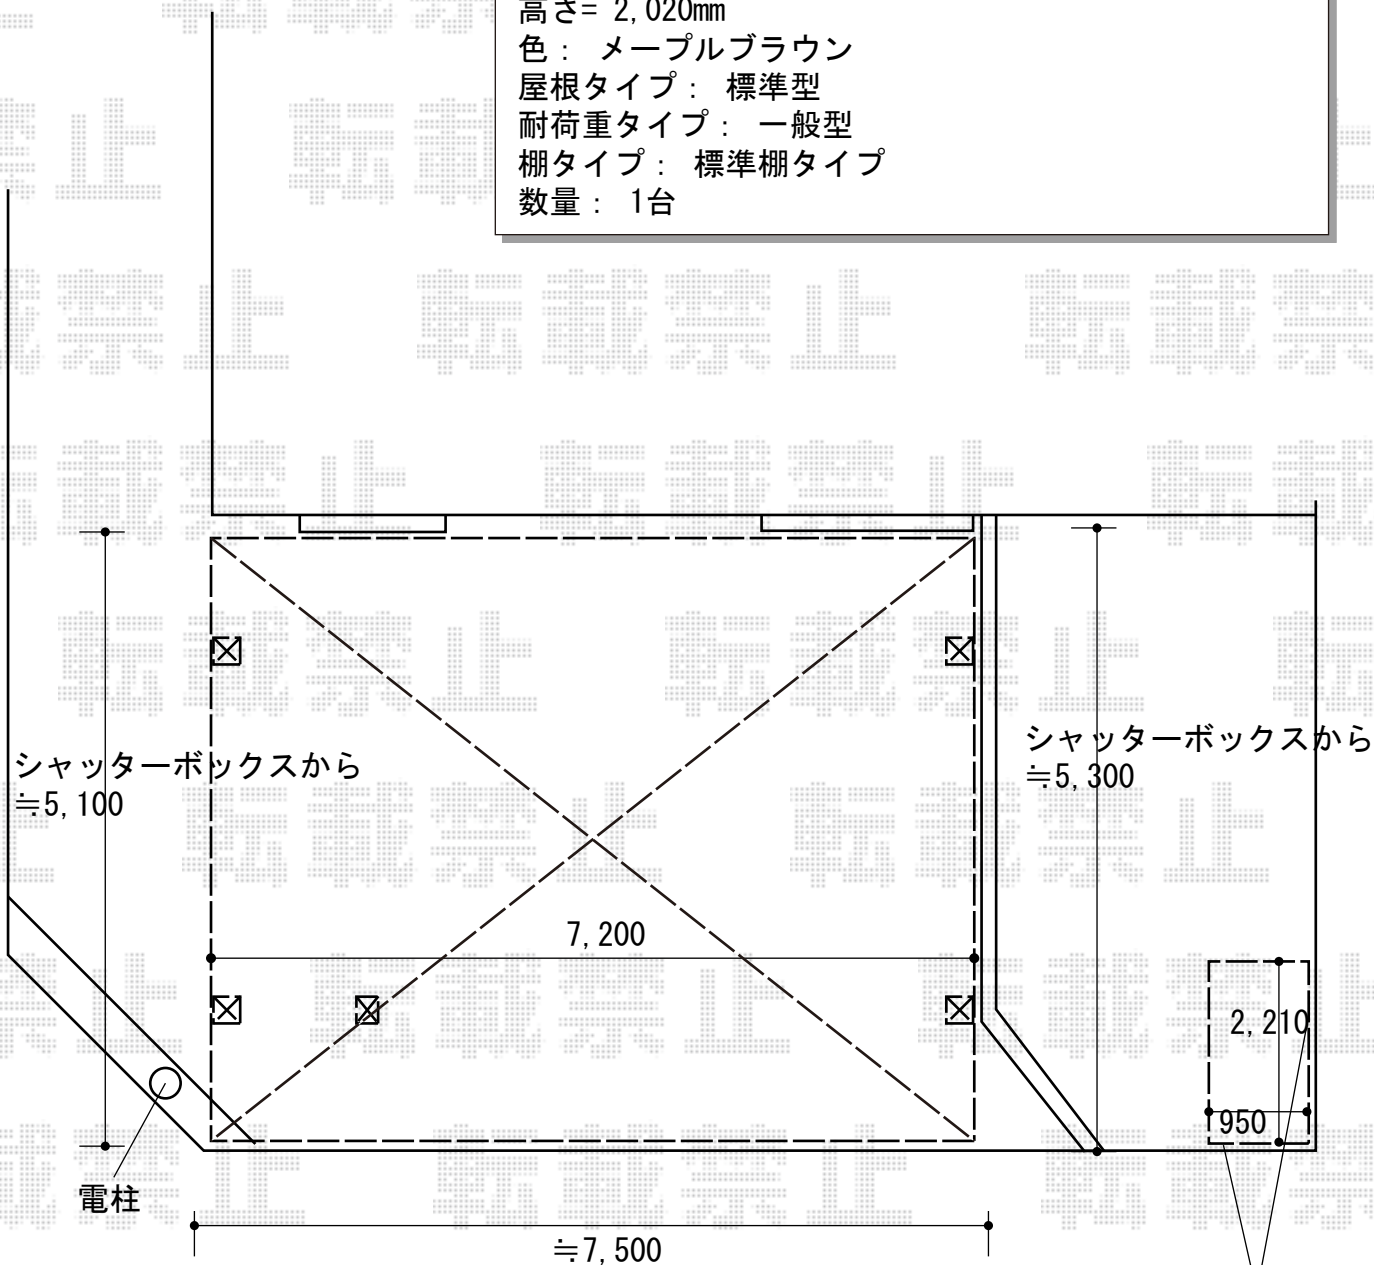

カーポート/物置 施工概略図

YKK AP レイナトリプルポートグラン 積雪~20cm対応
幅= 7,200mm
奥行= 5,052mm
色: プラチナステン
屋根材: ポリカーボネート (トーマイマット)
柱仕様: ハイルフ柱仕様 (有効高 約2,350mm)

イナバ物置 ネクスタ 一般型 2210×950×2020
間口= 2,210mm
奥行= 950mm
高さ= 2,020mm
色: メープルブラウン
屋根タイプ: 標準型
耐荷重タイプ: 一般型
棚タイプ: 標準棚タイプ
数量: 1台

※150~200mm空けて
施工致します。

2020-2-691942

担当者

新西