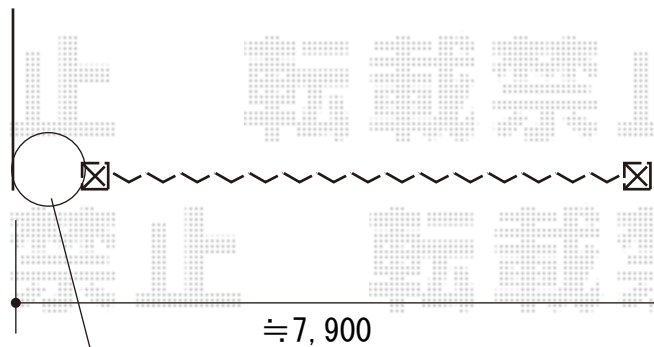

エクステリア 施工概略図

Value Select トリップゲートII 2型 スタンダード ノンレール 両開き 80W (40S+40M)
開口幅= 7,899mm
全幅= 7,979mm
たたみ幅= (459.5×2) mm
高さ= 1,210mm
色: ダークブロンズ
キャスター数: 6か所
落棒数: 6本

将来的な門柱設置に備え、
外観左側を約400~500mm程度空けて施工致します。
(※詳細位置は当日お打合せをお願い致します。)