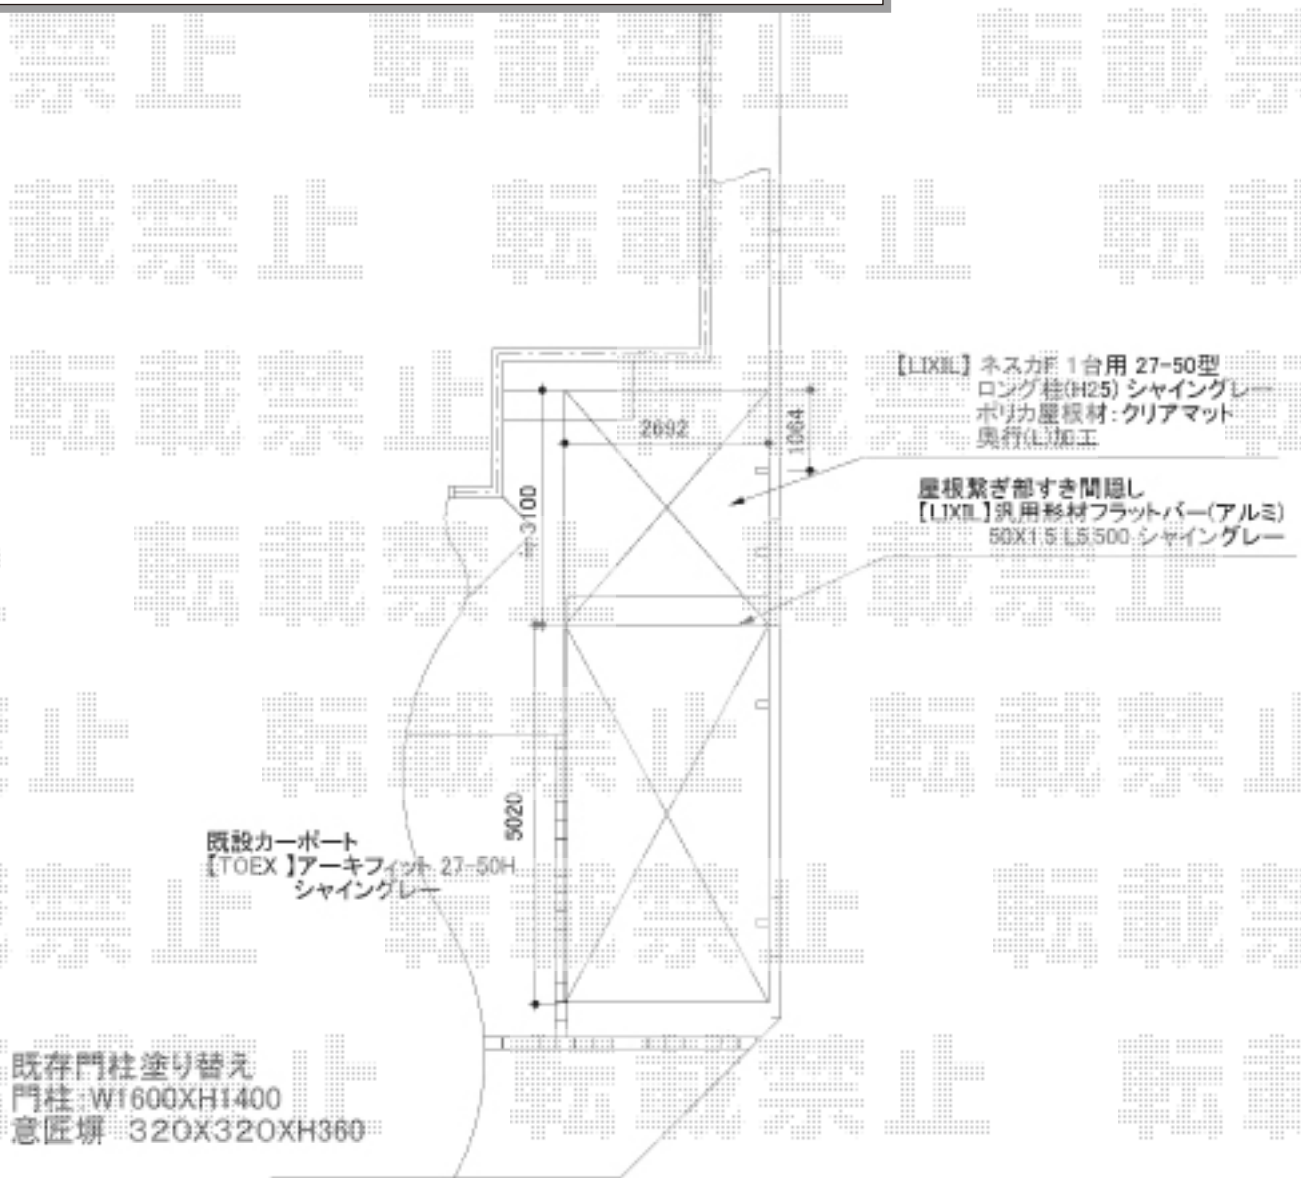

カーポート・フェンス 施工概略図

LIXIL ネスカF (フラットスタイル) 積雪~20cm対応

幅= 2,692mm 奥行= 5,028mm

【未定】色： 【仮】シャイングレー

【未定】屋根材： 【仮】ポリカーボネート (クリアマット・すりガラス調)

柱仕様： ロング柱25仕様 (有効高 約2,500mm)

LIXIL 汎用形材 フラットバー (アルミ)

本体： 50×1.5×L5,580mm/ 【8TYA59□□】

【未定】色： 【仮】シャイングレー

LIXIL (TOEX) 【販売期間：2/28まで】 ライシスフェンス

P型 ポリカーボネート 間仕切りタイプ

本体1枚 (W×H) = (2,000×720mm) × 3枚

柱： T-8/主柱 × 2本 柱： T-8/端柱 × 2本

部品セット： 主柱用 × 2セット 部品セット： 端柱用 × 2セット

【未定】色： 本体/ 【仮】オータムブラウン

パネル材/ポリカーボネート (グリーンマット・すりガラス調)