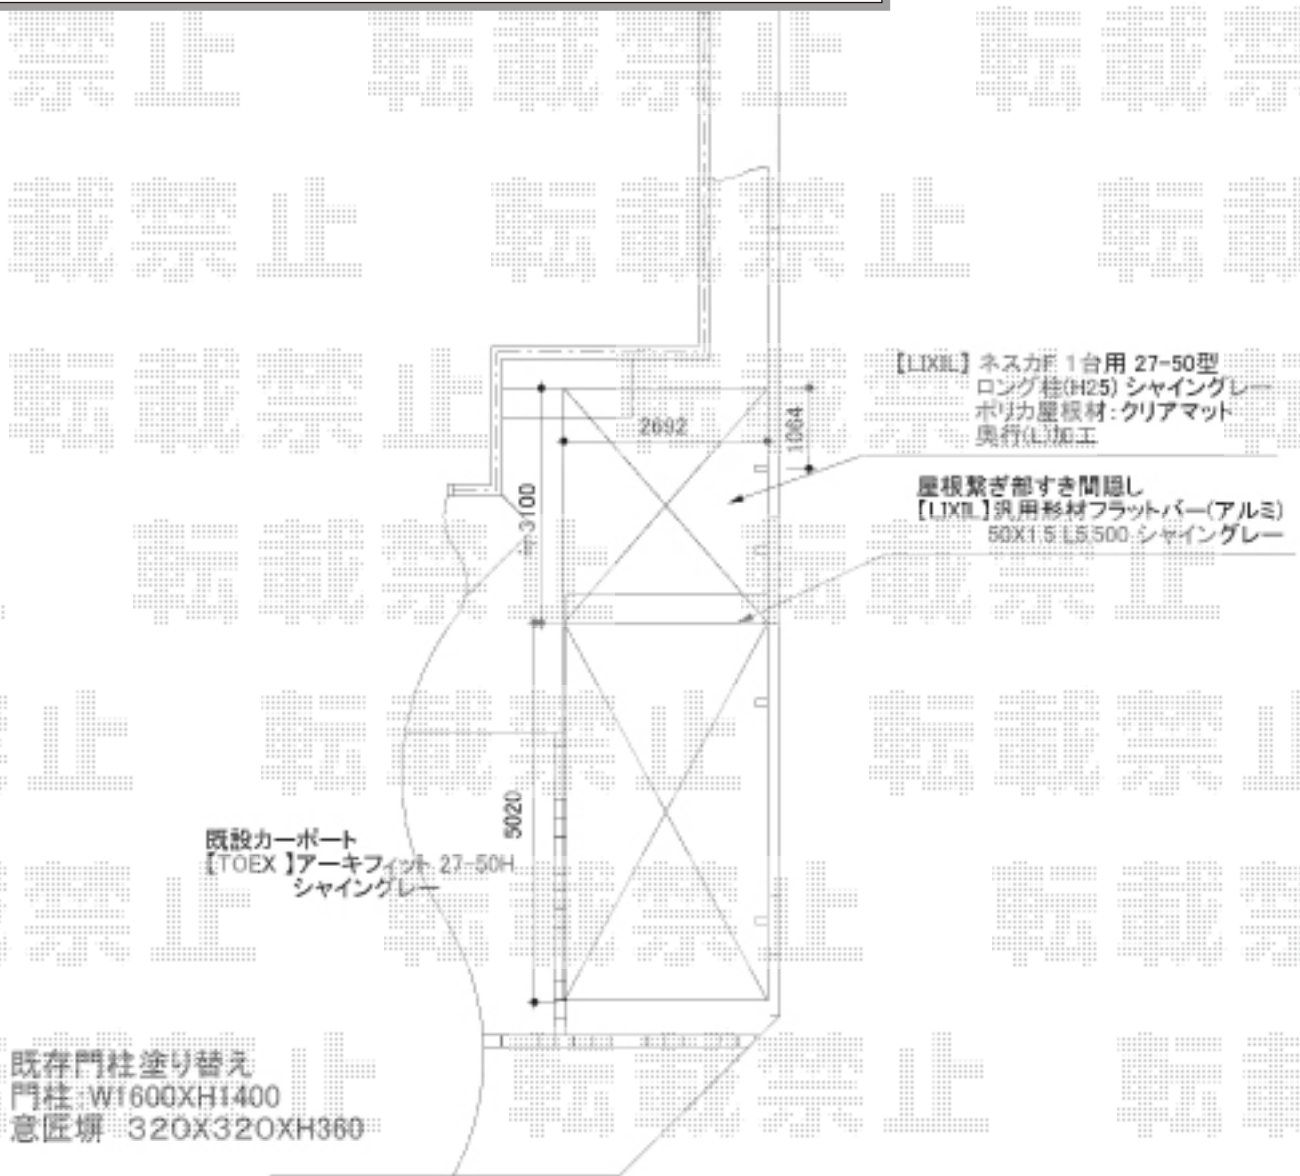

カーポート・フェンス 施工概略図

LIXIL ネスカF (フラットスタイル) 積雪~20cm対応

幅= 2,692mm 奥行= 5,028mm

【未定】色： 【仮】シャイングレー

【未定】屋根材： 【仮】ポリカーボネート (クリアマット・すりガラス調)

柱仕様： ロング柱25仕様 (有効高 約2,500mm)

LIXIL 汎用形材 フラットバー (アルミ)

本体： 50×1.5×L5,580mm/ 【8TYA59□□】

【未定】色： 【仮】シャイングレー

LIXIL (TOEX) 【販売期間：2/28まで】 ライシスフェンス

P型 ポリカーボネート 間仕切りタイプ

本体1枚 (W×H) = (2,000×720mm) × 3枚

柱： T-8/主柱 × 2本 柱： T-8/端柱 × 2本

部品セット： 主柱用 × 2セット 部品セット： 端柱用 × 2セット

【未定】色： 本体/ 【仮】オータムブラウン

パネル材/ポリカーボネート (グリーンマット・すりガラス調)