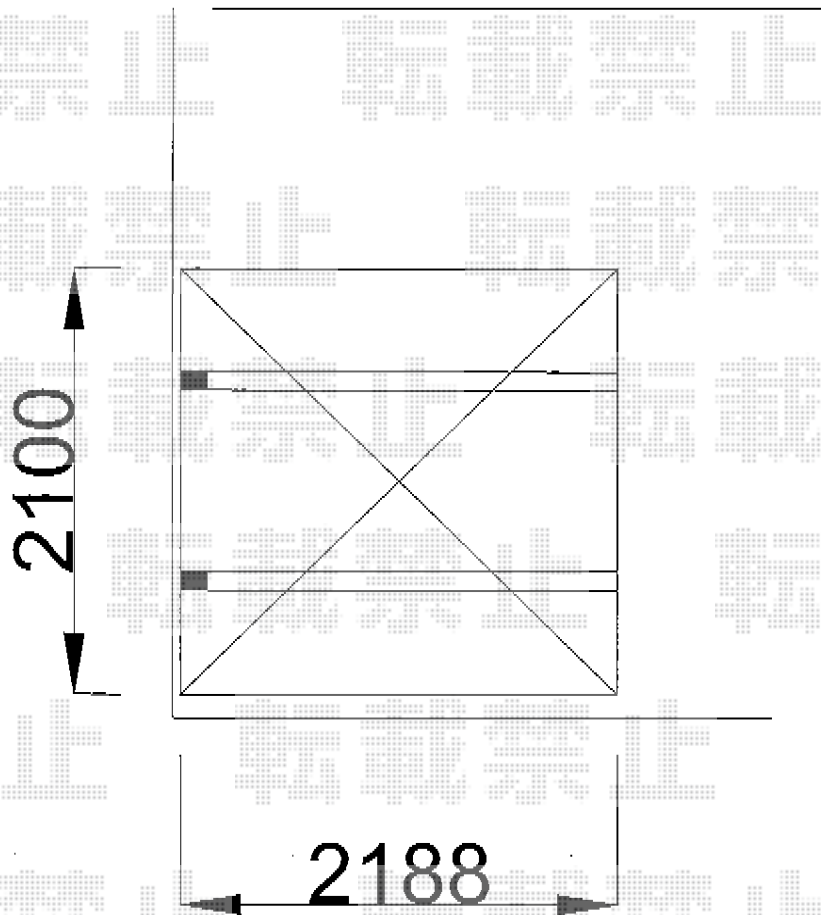

カーポート 施工概略図

Value Select プレシオスポート ミニ 積雪~20cm対応
幅= 2,100mm
奥行= 2,188 (3台用)mm
色: ノーブルステン
屋根材: ポリカーボネート (スカイブルー)
柱仕様: 標準柱仕様

建物

2020-2-691969

担当者

新西