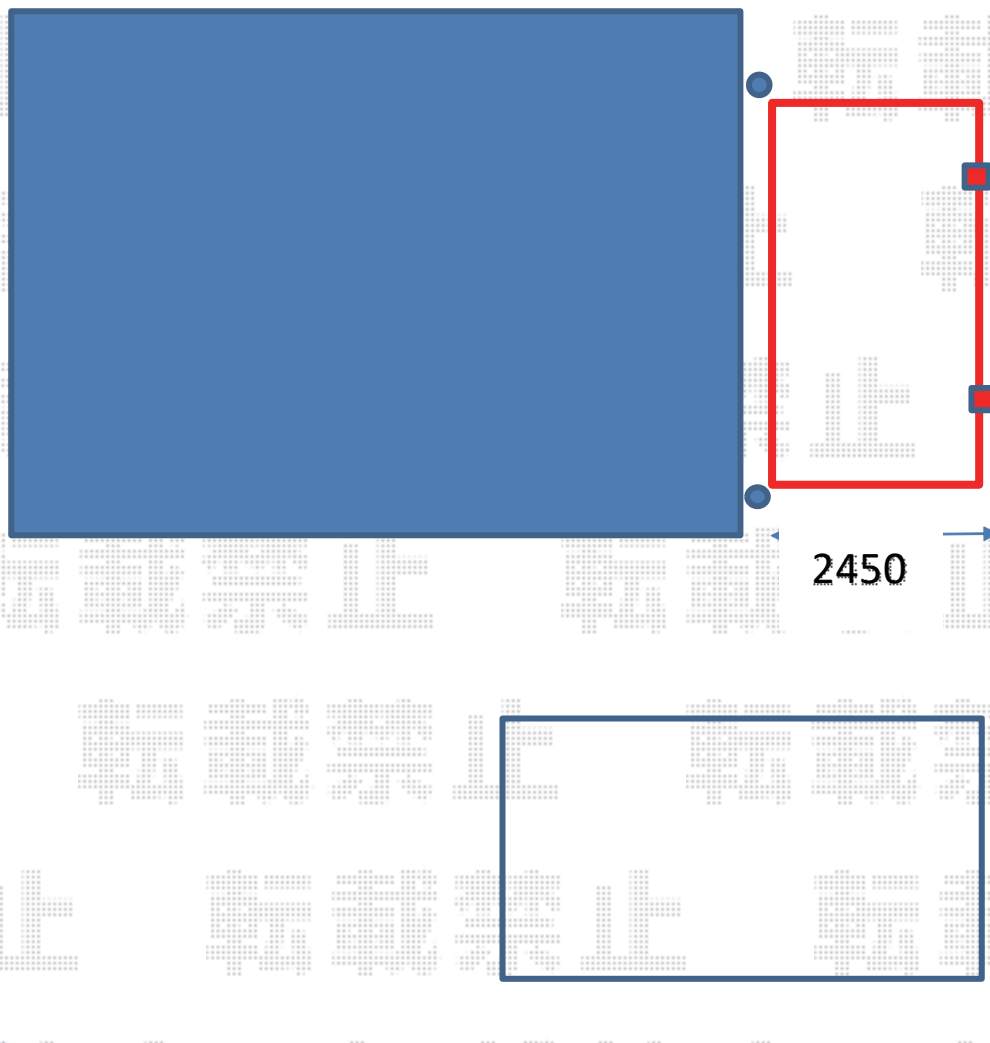

カーポート 施工概略図

Value Select プレシオスポート 積雪~20cm対応
幅= 2,400mm
奥行= 5,052mm
色： ノーブルステン
屋根材： 熱線遮断ポリカーボネート（スカイブルーマット調）
柱仕様： ハイルーフ柱仕様（有効高 約2,250mm）

2020-2-691973

担当者

木挽