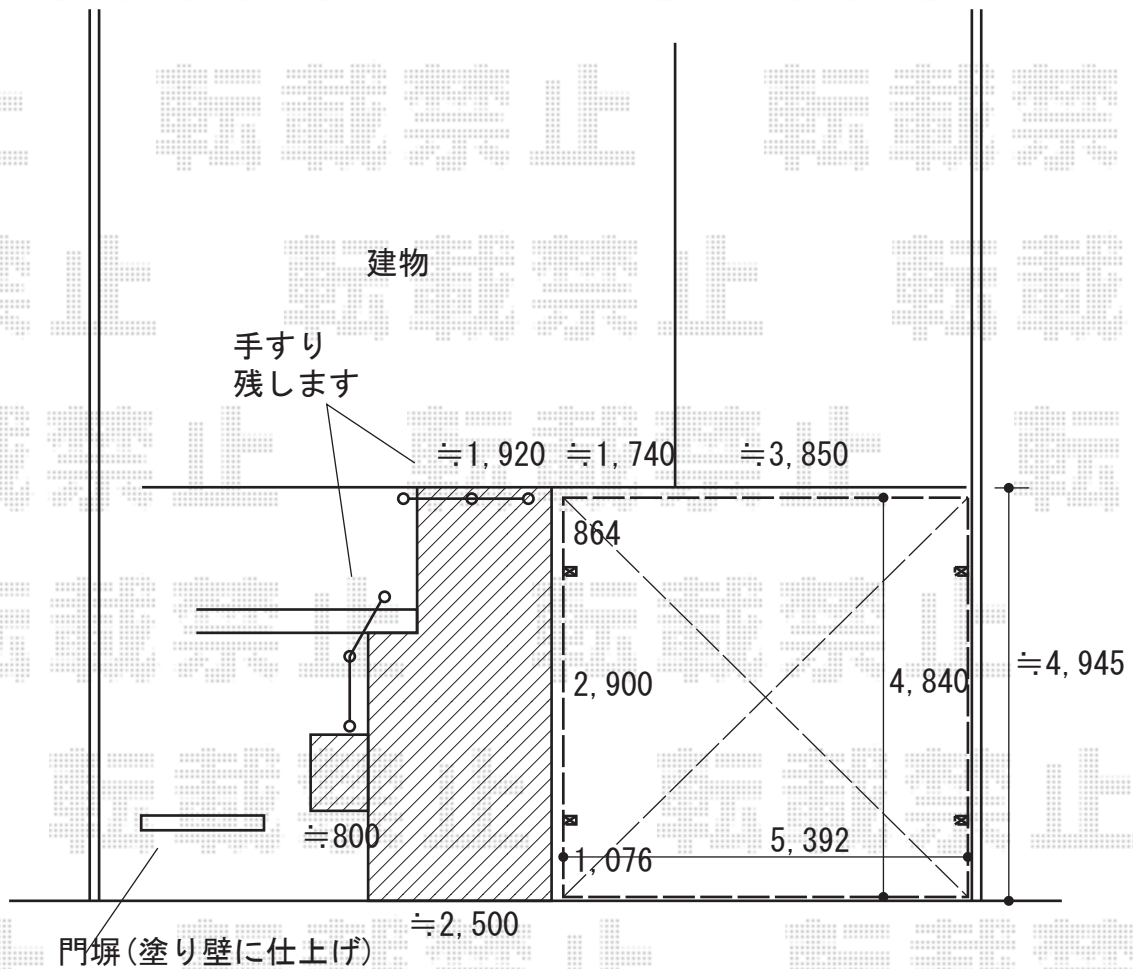

カーポート 施工概略図

Value Select プレシオスポーツ ワイド 積雪~20cm対応  
幅= 5,392mm  
奥行= 5,052mm  
色: グレースブラウン  
屋根材: 熱線遮断ポリカーボネート (スカイブルーマット調)  
柱仕様: ハイルフ柱仕様 (有効高 約2,250mm)

2020-2-692097

担当者

新西